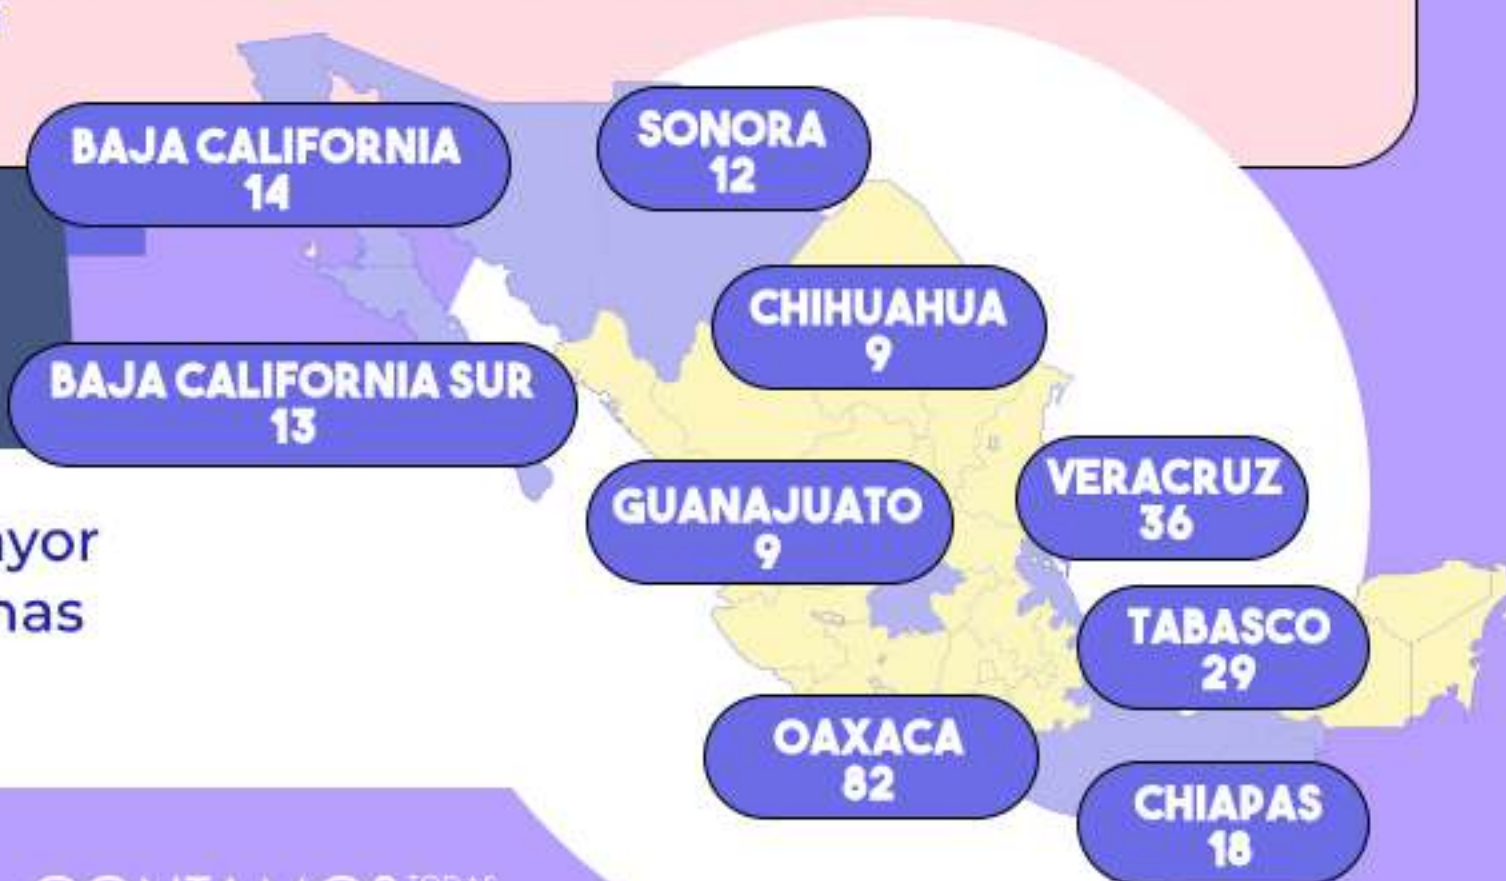

INE registra a 260 personas por violencia política de género

El mayor porcentaje de sanciones corresponde a titulares de presidencias municipales.

Al corte del 12 de enero de 2023, 260 personas están inscritas en el Registro Nacional de Personas Sancionadas en Materia de Violencia Política contra las Mujeres en Razón de Género del INE, de las cuales **215 son hombres y 45 mujeres**

Entidades con mayor número de personas sancionadas