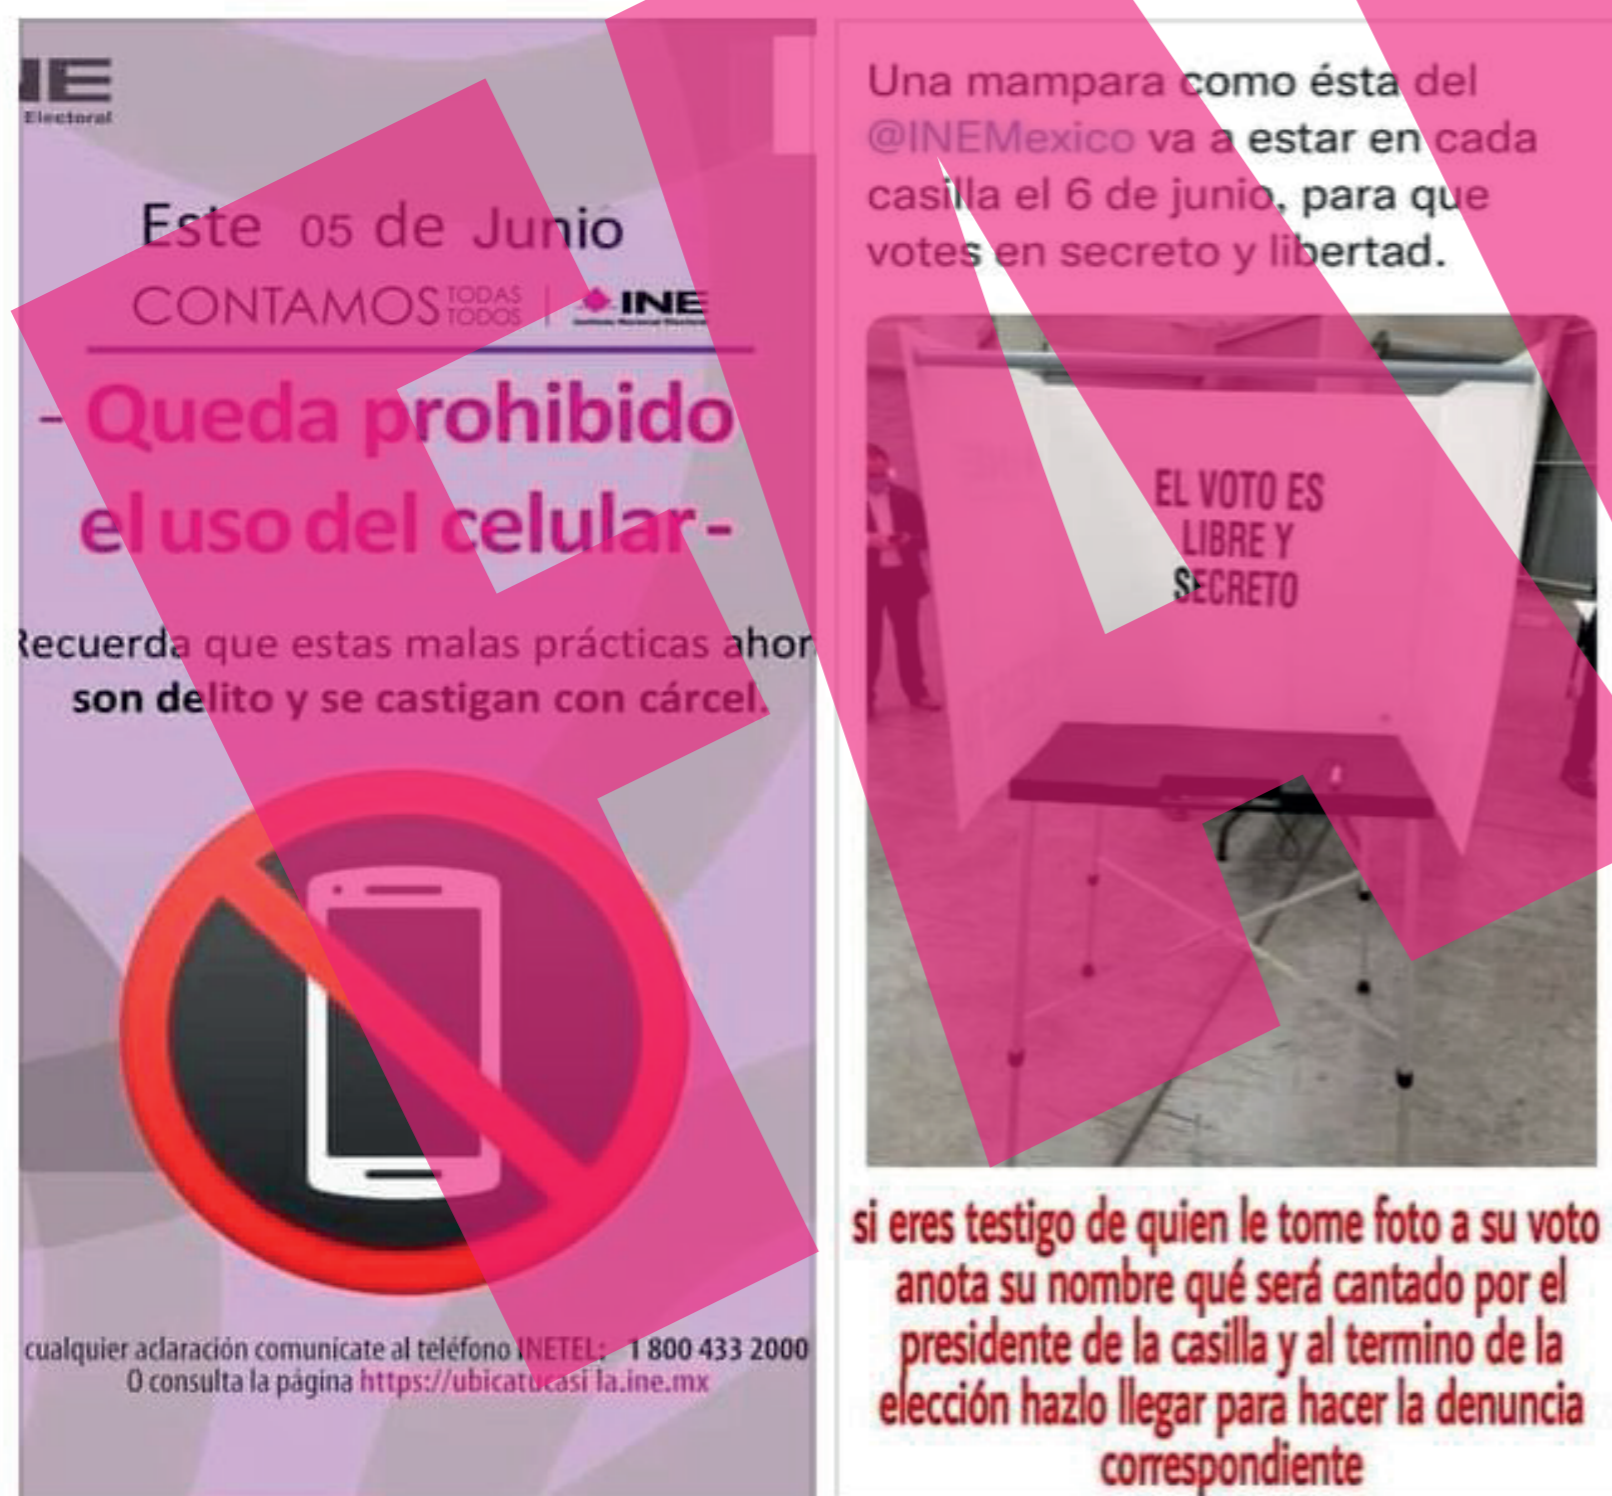

YA ES OFICIAL.

Por medio del ietam y el INE se dio a conocer que en las próximas elecciones, que se llevarán a cabo este 5 de junio del presente año, quedará estrictamente prohibido el uso del celular, esto para no fomentar la famosa foto que en algunas ocasiones se piden para amedrentar a los ciudadanos, recuerda que cada casilla cuenta con un presidente que estará pendiente que estas elecciones se lleven a cabo correctamente y al cuál le puedes informar cualquier anomalía que se presente.

#Certeza2022

Falso: En los manuales de capacitación que utilizó el INE para el Proceso Electoral Local 2021-2022 se señala que las y los votantes sí pueden ingresar a la casilla con su teléfono celular, sin embargo, se les sugiere no utilizarlo en la mampara al momento de ejercer su voto. **#Certeza2022**