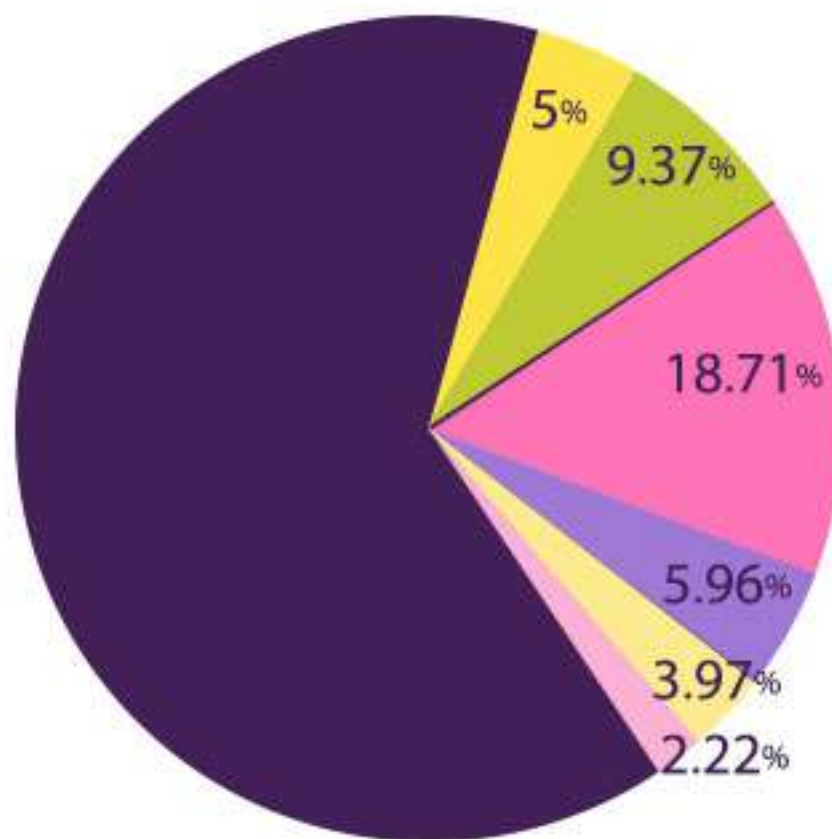

# ¿QUIÉNES PARTICIPARON EN LA CONSULTA INFANTIL Y JUVENIL 2021?

El **21.48%** de la población mexicana, de entre 3 a 17 años, participó en la Consulta, que son 6,976,839 niñas, niños y adolescentes.

No asiste a la escuela.

Trabaja, 0.54% refirieron que son obligados a laborar.

Son migrantes, 0.72% son de otros países.

Pertenece a un pueblo indígena.

Tiene alguna discapacidad.

Se reconoce como afrodescendiente.