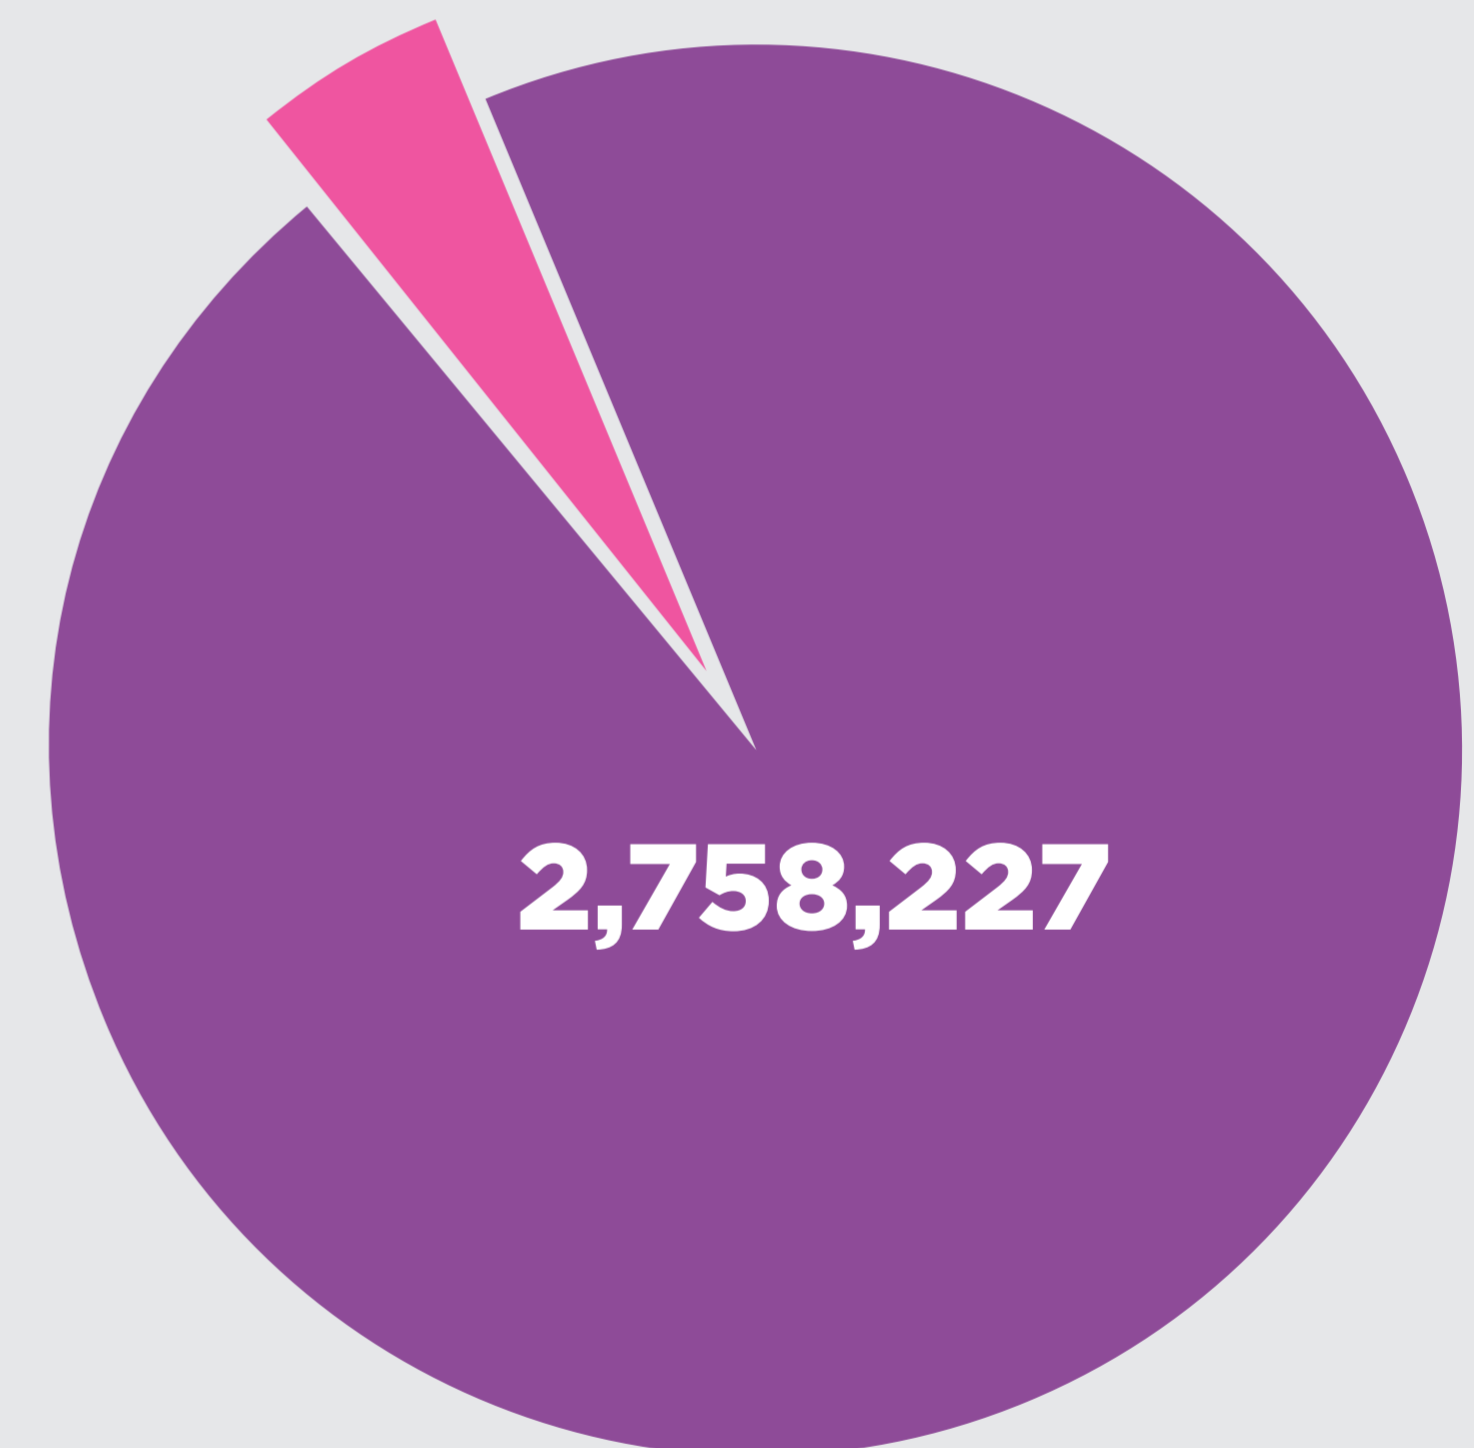

Reporte preliminar de avance en los apoyos para la Revocación de Mandato

Corte al 11 de noviembre

Modalidad de recepción:

135,647 (Apoyos captados App)

***Recuerda que el plazo vence el 25 de diciembre**

Consulta toda la información en www.ine.mx/revocacion-mandato/