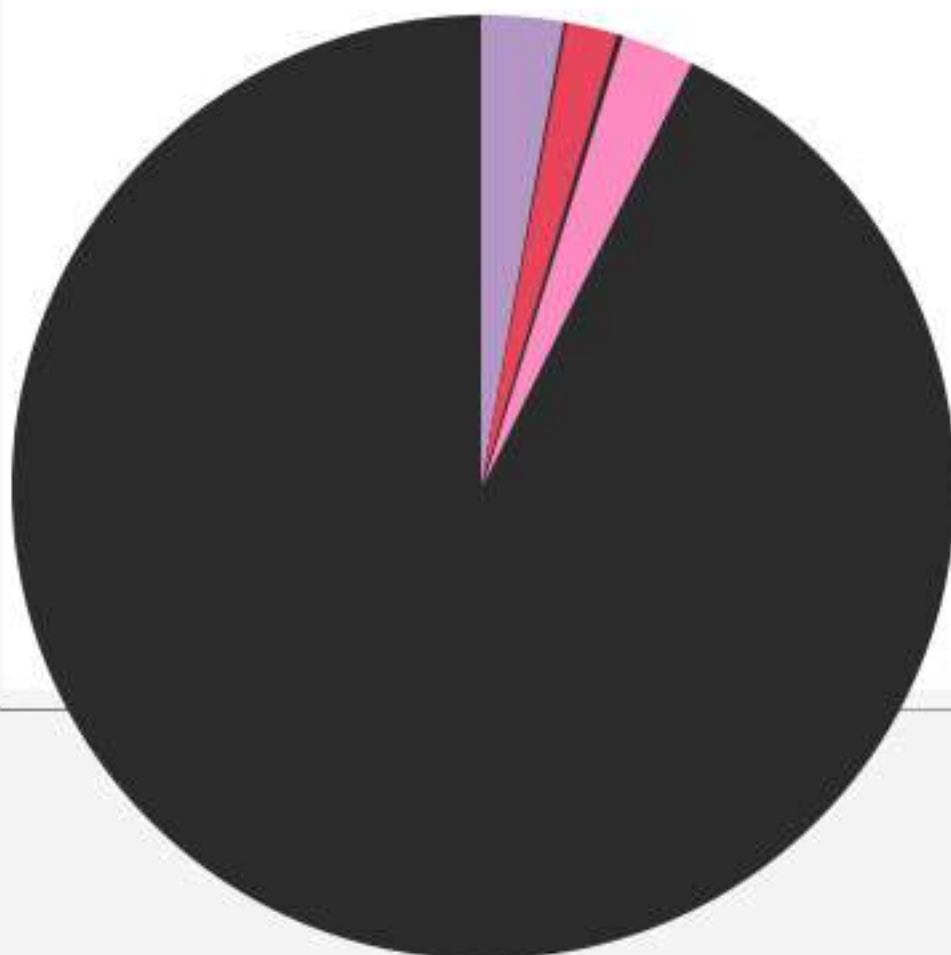

# Emite Junta General Ejecutiva del INE pérdida de registro de partidos

El INE dio vista a Encuentro Solidario, Redes Sociales Progresistas y Fuerza por México de la pérdida del registro como partido político nacional, al no obtener el 3% de la votación válida emitida. Quedaron de la siguiente manera:

\* Los litigios de la elección federal de 2021 han terminado y dichos partidos tienen 72 horas, a partir de su notificación legal, para que aleguen lo que a su derecho convenga.