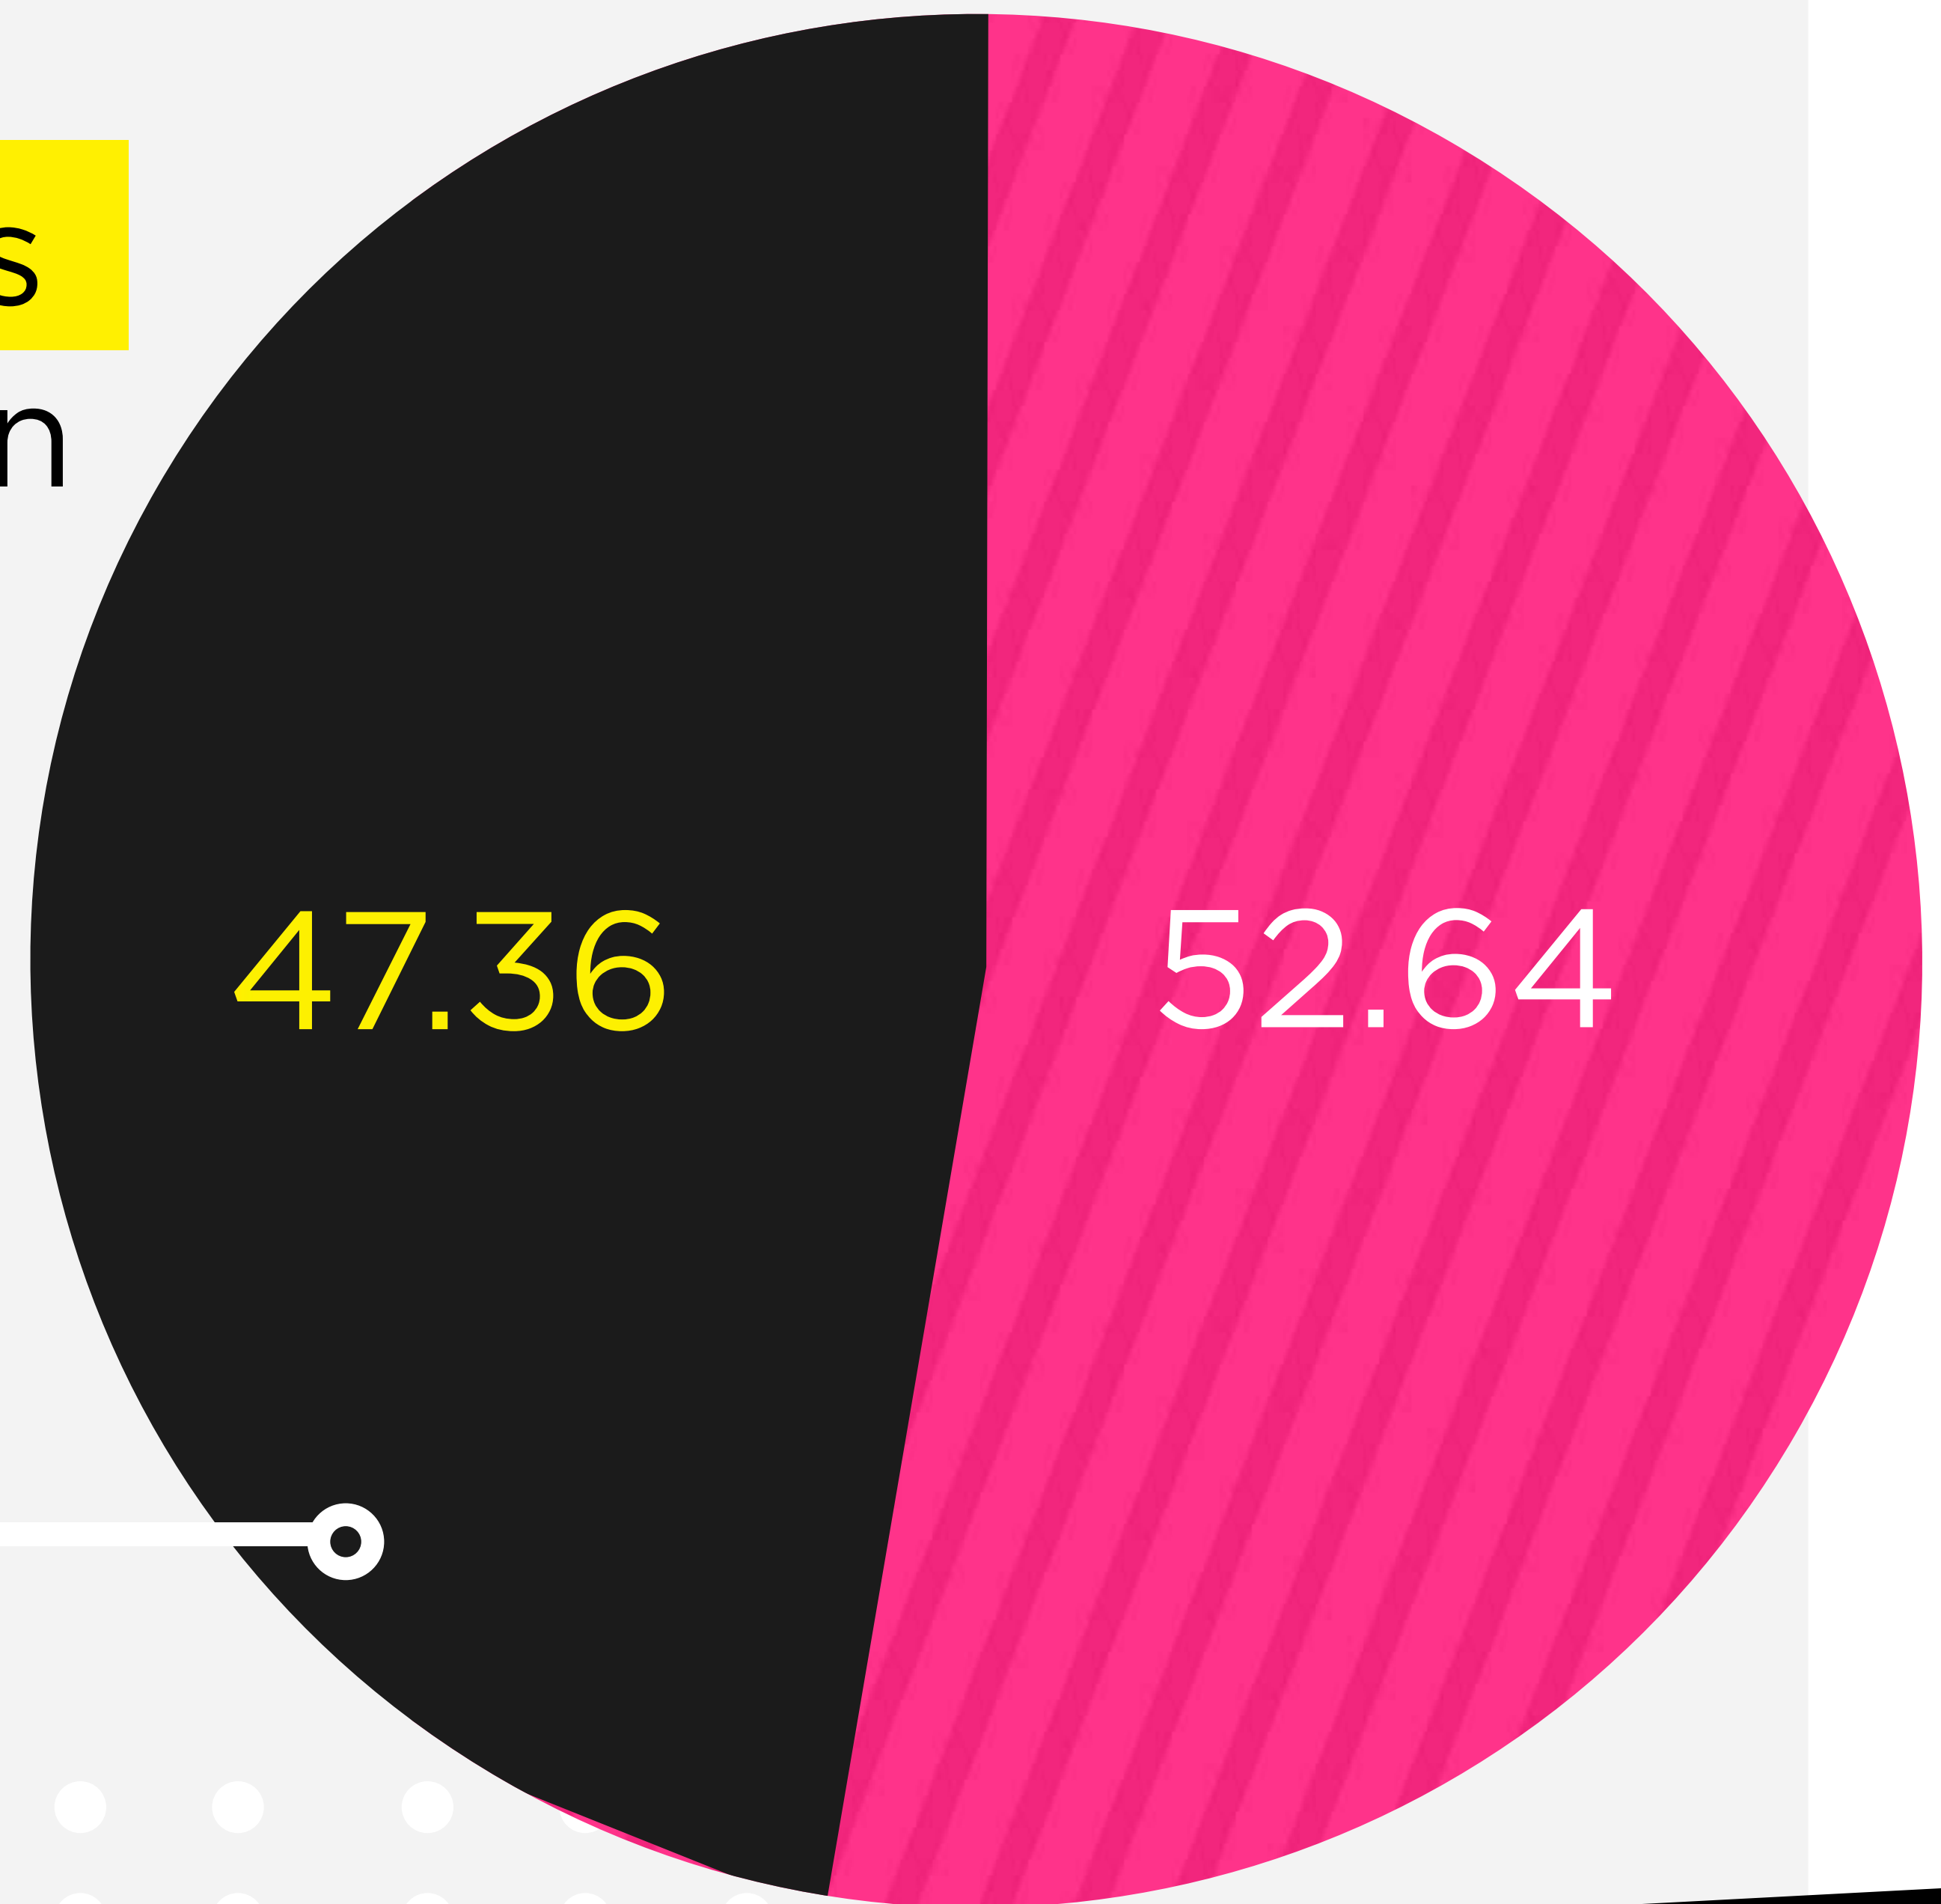

# El INE avanza en las actividades de las **#Elecciones2021**

De las **701 actividades** que conforman el Plan Integral y Calendario del Proceso Electoral Federal 2020-2021, han finalizado **332**, es decir el **47.36%**.

Fecha de corte: 2 de abril de 2021