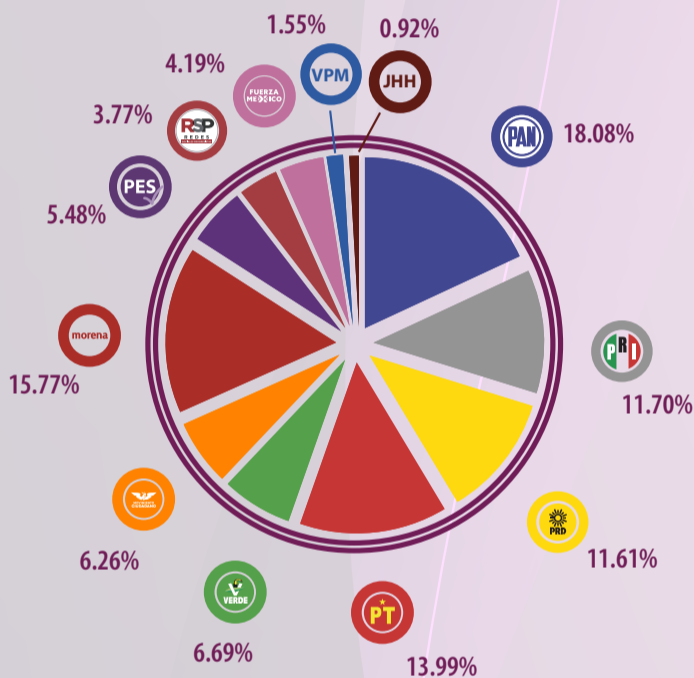

EL INE PUBLICA LOS RESULTADOS DEL MONITOREO DE NOTICIARIOS DE PRECAMPAÑAS ELECTORALES 2020-2021

El Instituto Nacional Electoral (INE) presenta a la opinión pública los resultados del monitoreo de noticiarios que realiza la Facultad de Ciencias Políticas y Sociales de la Universidad Nacional Autónoma de México (UNAM).

Se trata del corte del periodo de precampañas para las elecciones federales que comprende del 23 de diciembre de 2020 al 31 de enero de 2021, y que se compone de un catálogo que incluye los 63 noticiarios y 10 programas de revista o espectáculos más importantes del país, por su audiencia.

Tiempo total dedicado en noticiarios a partidos políticos o coalición en horas, minutos y segundos

TOTAL: 80 horas, 21 minutos y 47 segundos	
Radio	Televisión
58 horas 15 minutos 22 segundos	22 horas 06 minutos 25 segundos

Distribución porcentual por partido político o coalición

Distribución por partido político o coalición sobre diputaciones federales

Partido / Coalición	Tiempo total
PAN	14h:31min:54seg
PRI	09h:24min:03seg
PRD	09h:19min:46seg
PT	11h:14min:38seg
PVEM	05h:22min:25seg
Movimiento Ciudadano	05h:01min:52seg
MORENA	12h:40min:14seg
PES	04h:24min:09seg
RSP	03h:01min:35seg
FXM	03h:22min:05seg
VPM	01h:14min:50seg
JHH	00h:44min:16seg