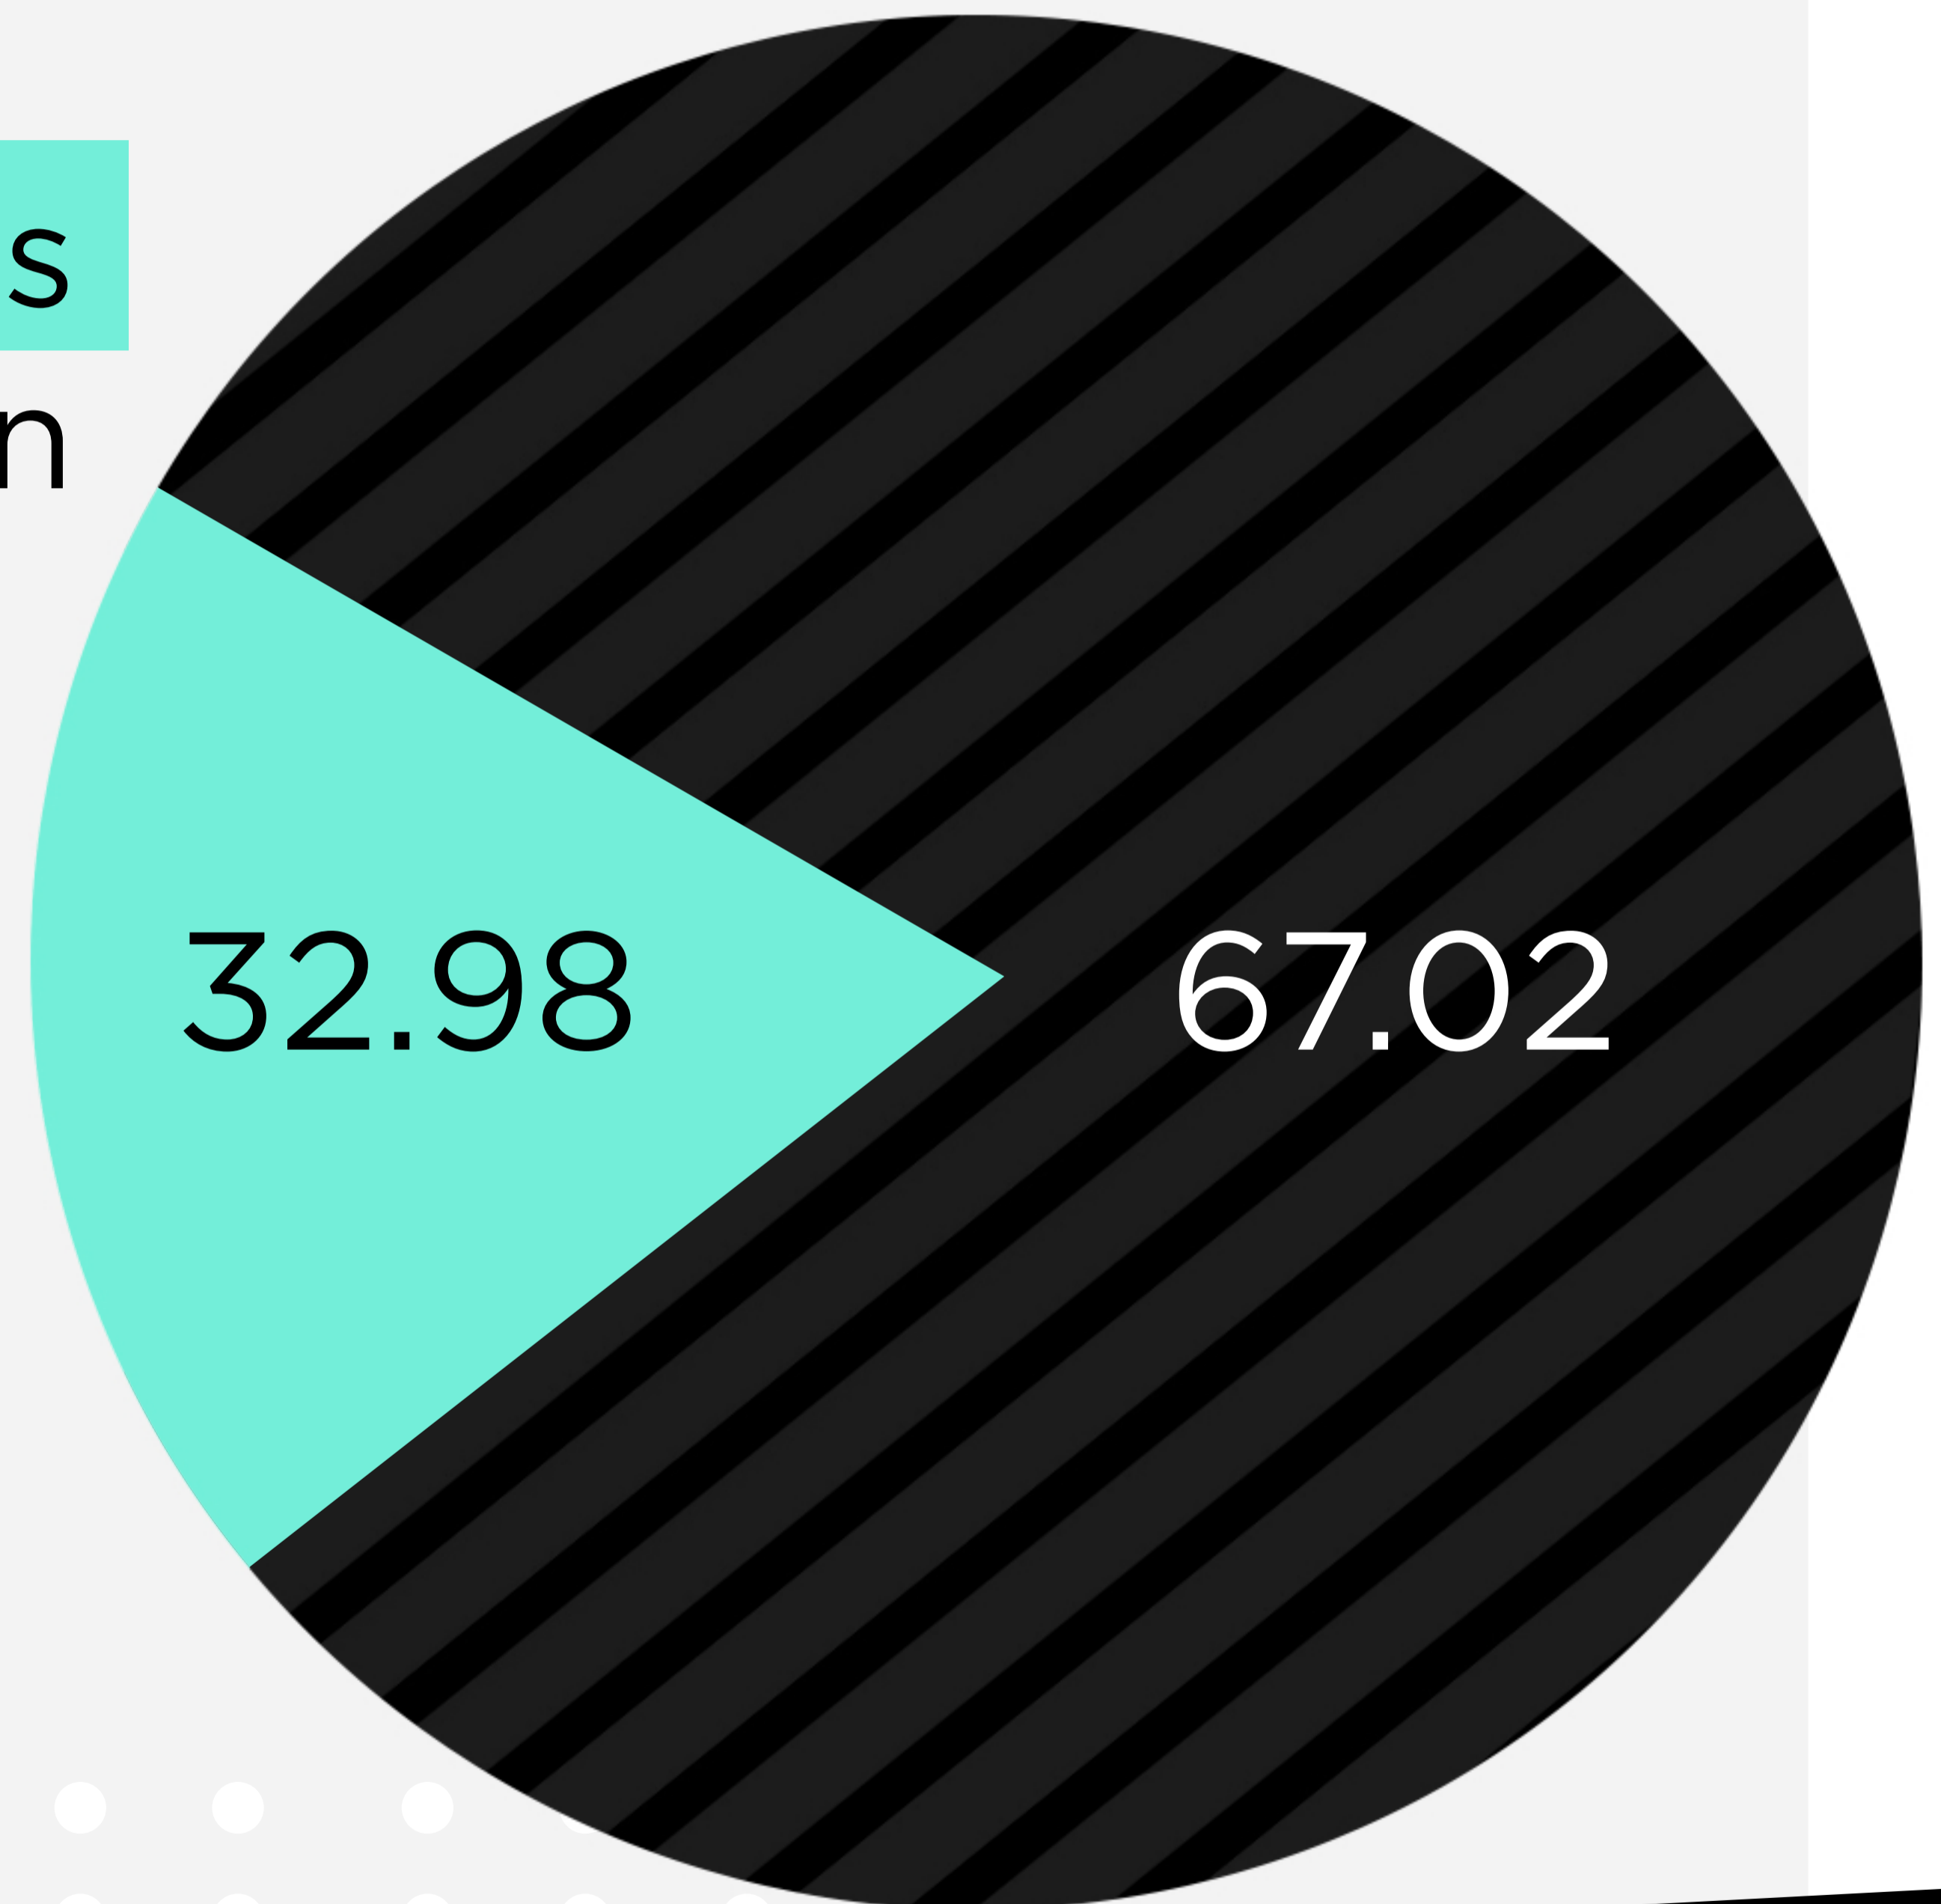

El INE avanza en las actividades de las **#Elecciones2021**

De las **676** actividades que conforman el Plan Integral y Calendario del Proceso Electoral Federal 2020-2021, el INE ha finalizado **223**, es decir el **32.98%**.

Fecha de corte: 05 de febrero de 2021