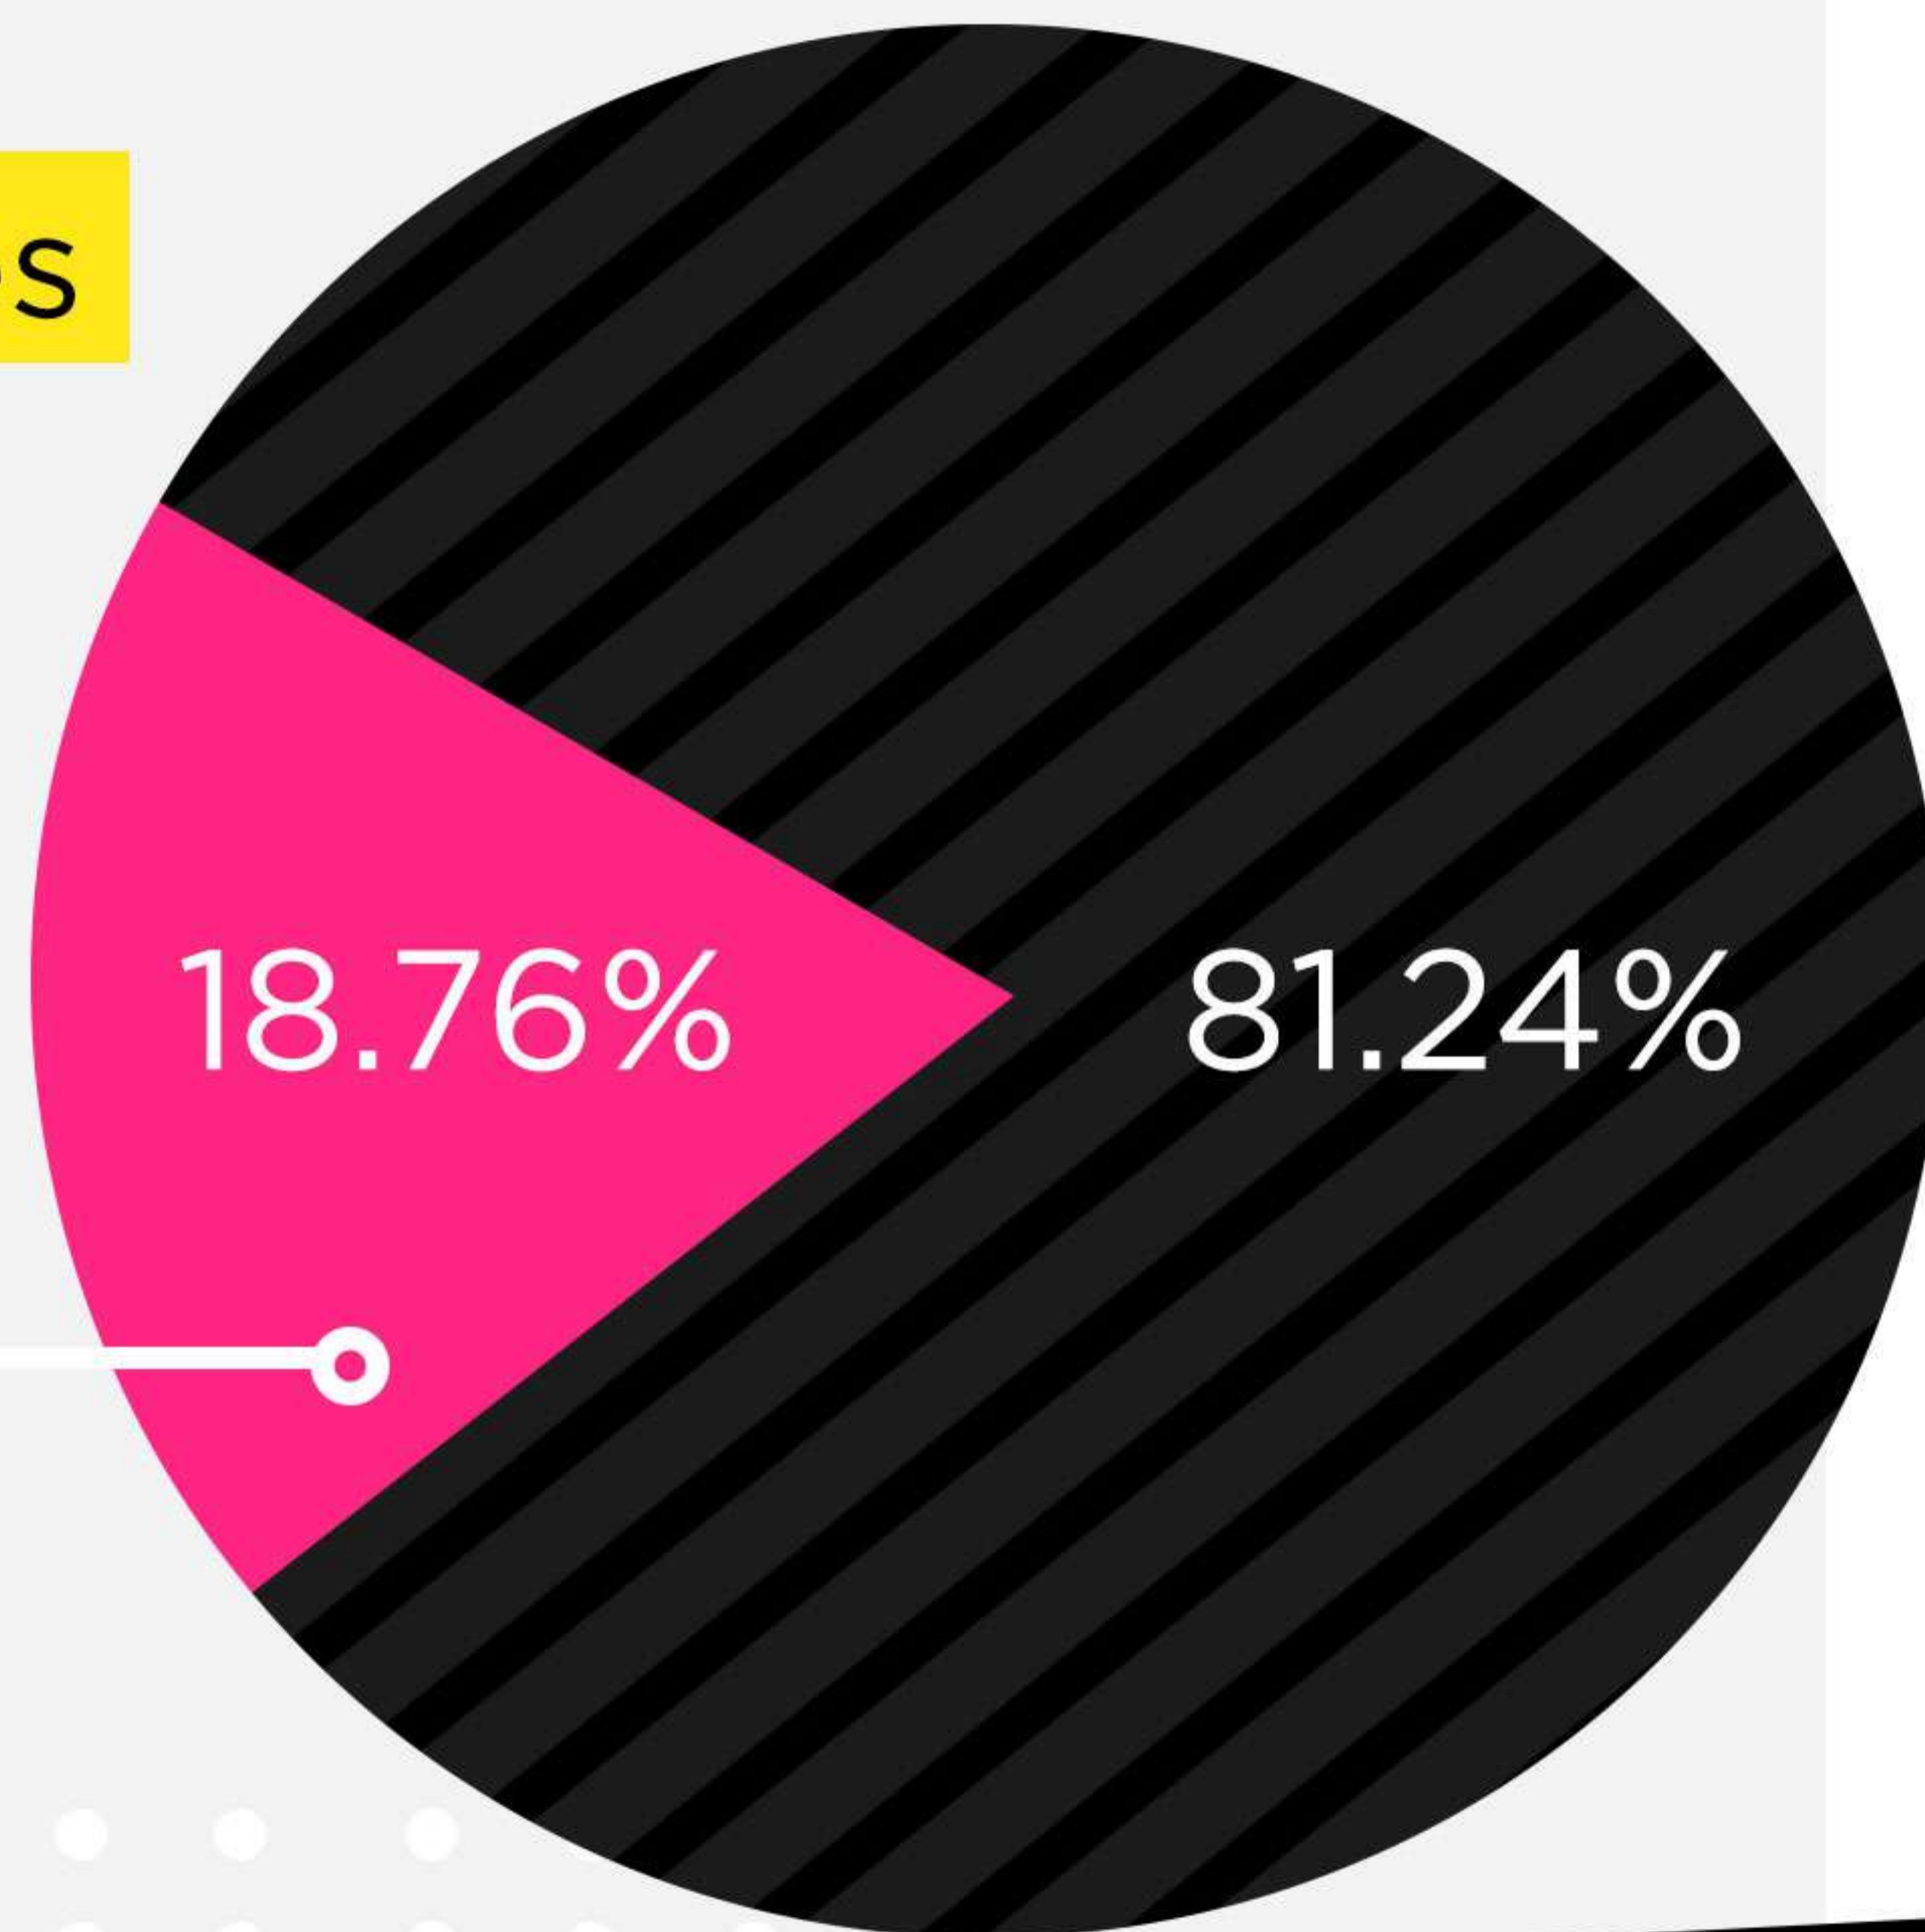

# El INE avanza en las actividades de las #Elecciones2021

De las **629** actividades a desarrollarse en el Proceso Electoral Federal 2020-2021, el INE ha finalizado **118**, es decir el **18.76%**.

Fecha de corte: 20 de noviembre de 2020