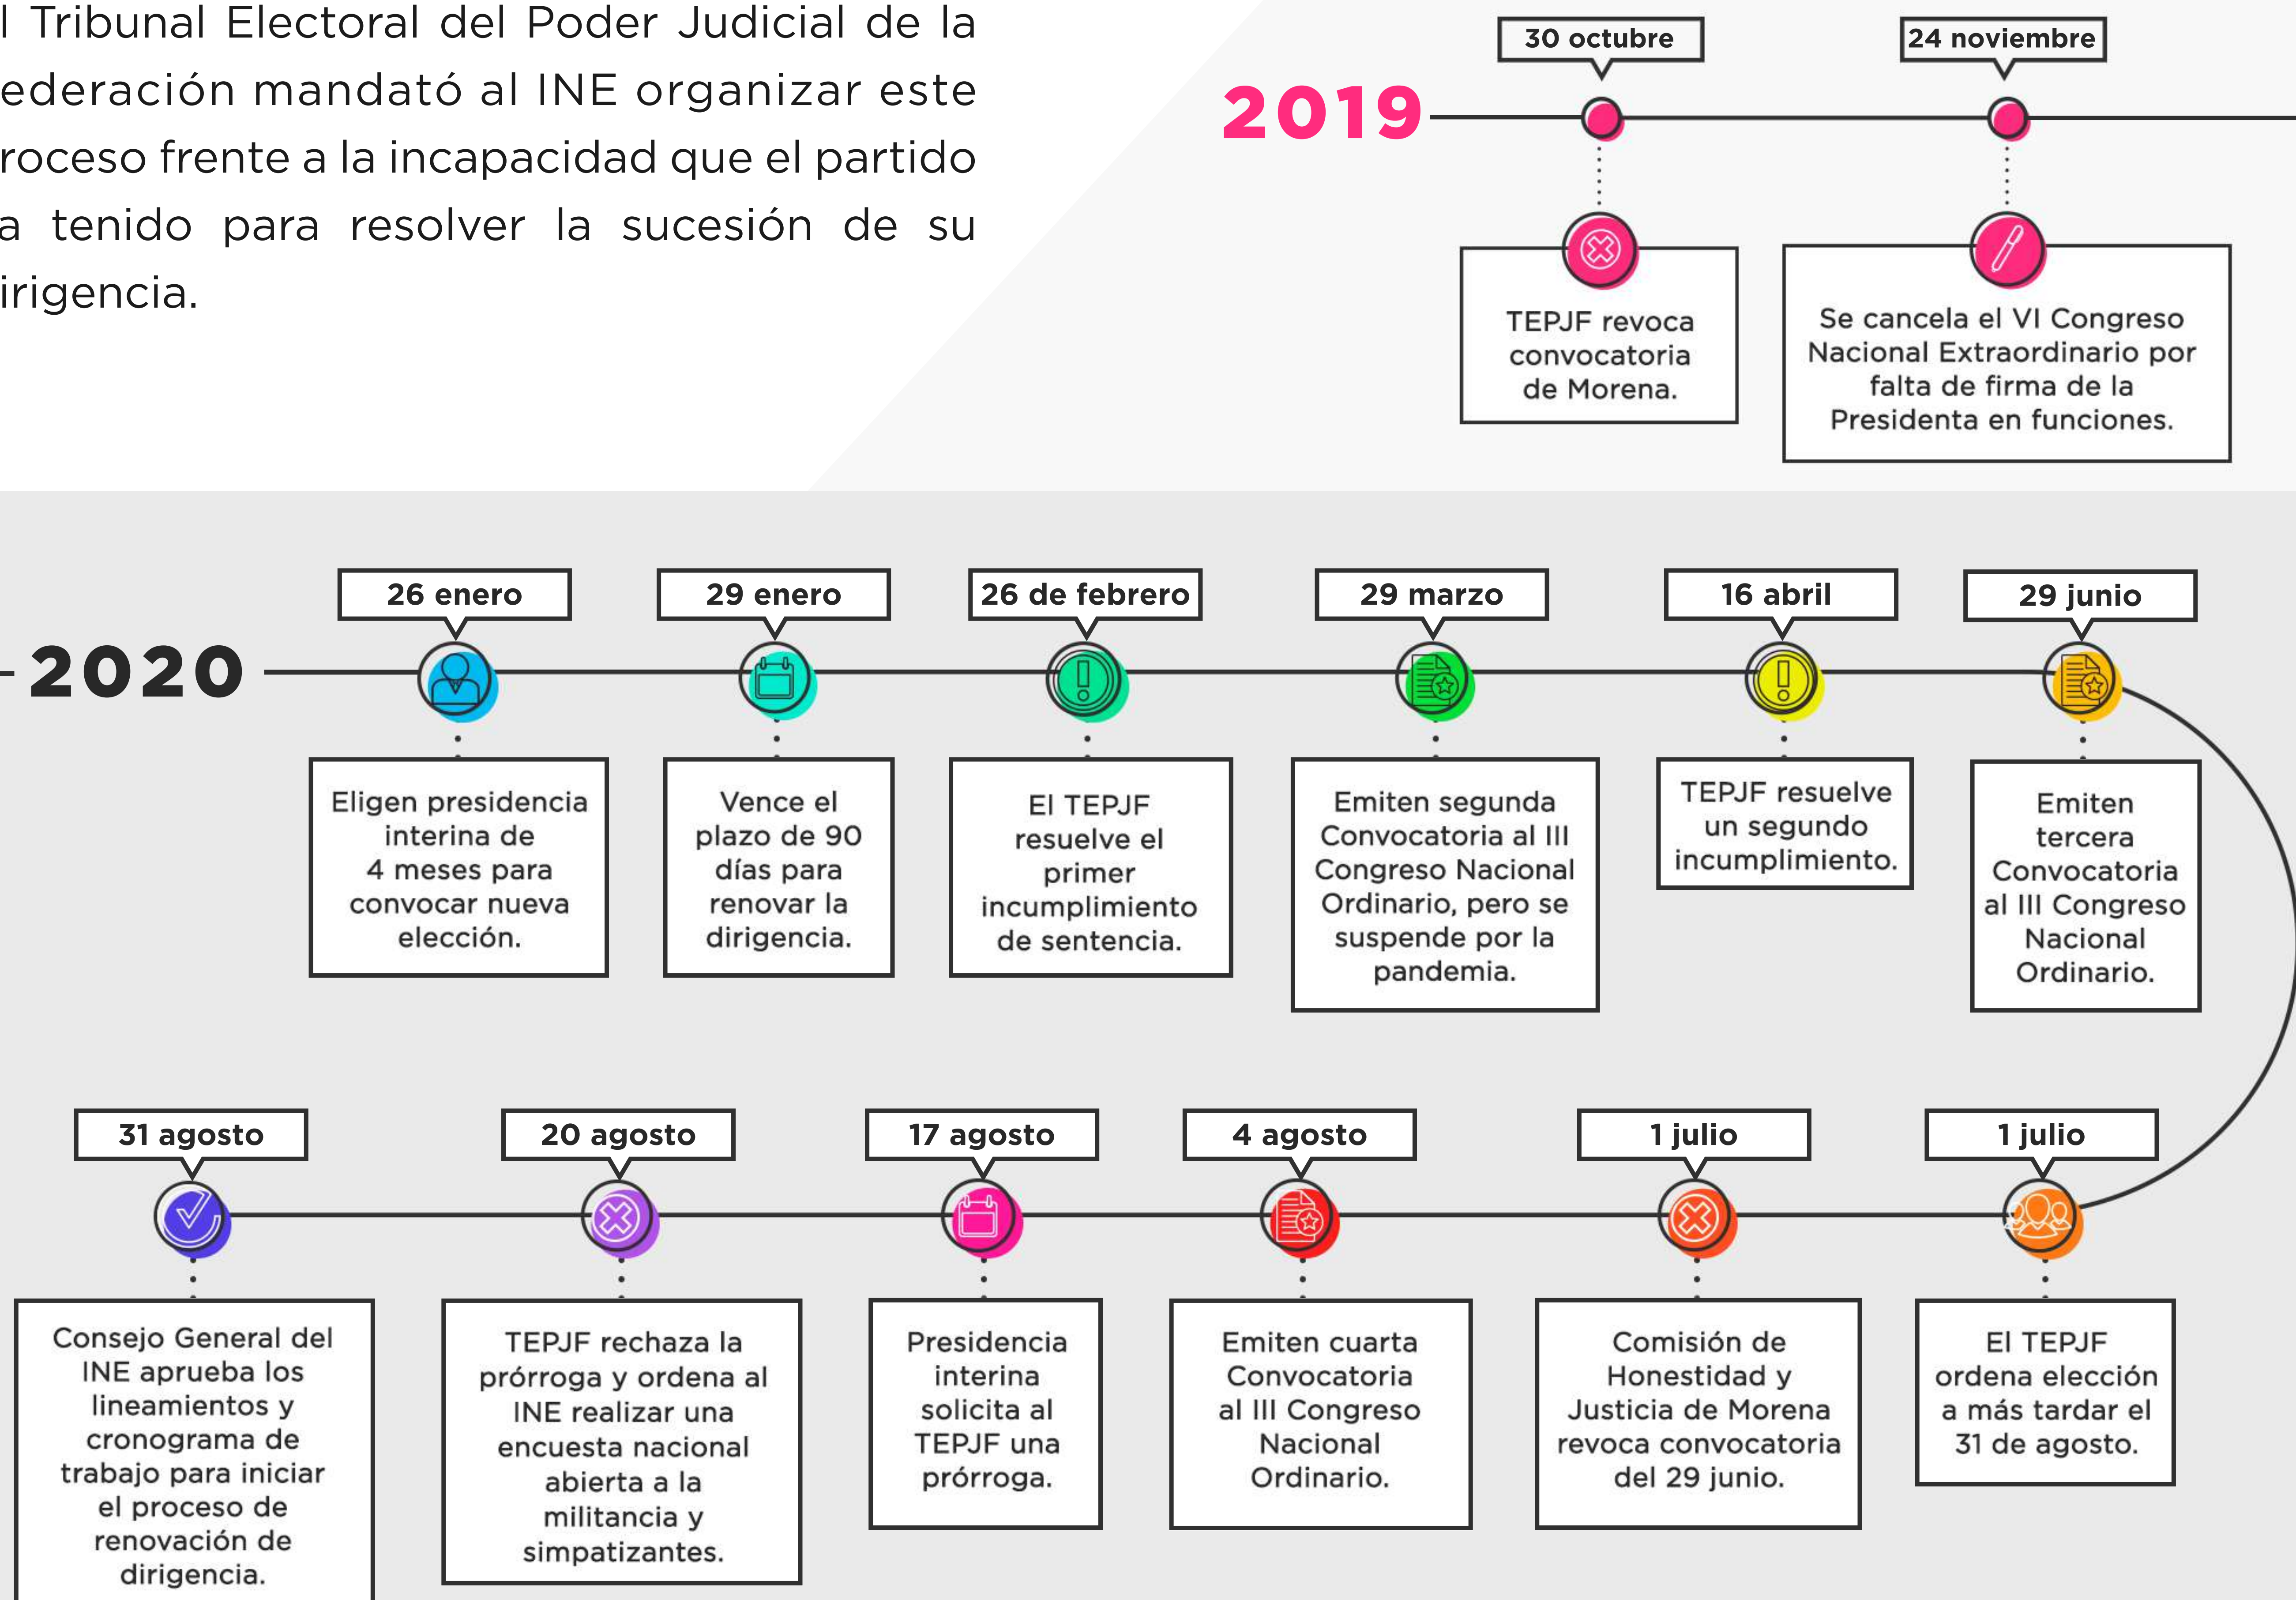

¿Por qué el INE está llevando a cabo el proceso de renovación de la dirigencia de Morena?

El Tribunal Electoral del Poder Judicial de la Federación mandató al INE organizar este proceso frente a la incapacidad que el partido ha tenido para resolver la sucesión de su dirigencia.

Desde su creación como partido político en 2015, Morena solo ha elegido en una ocasión a su dirigencia.