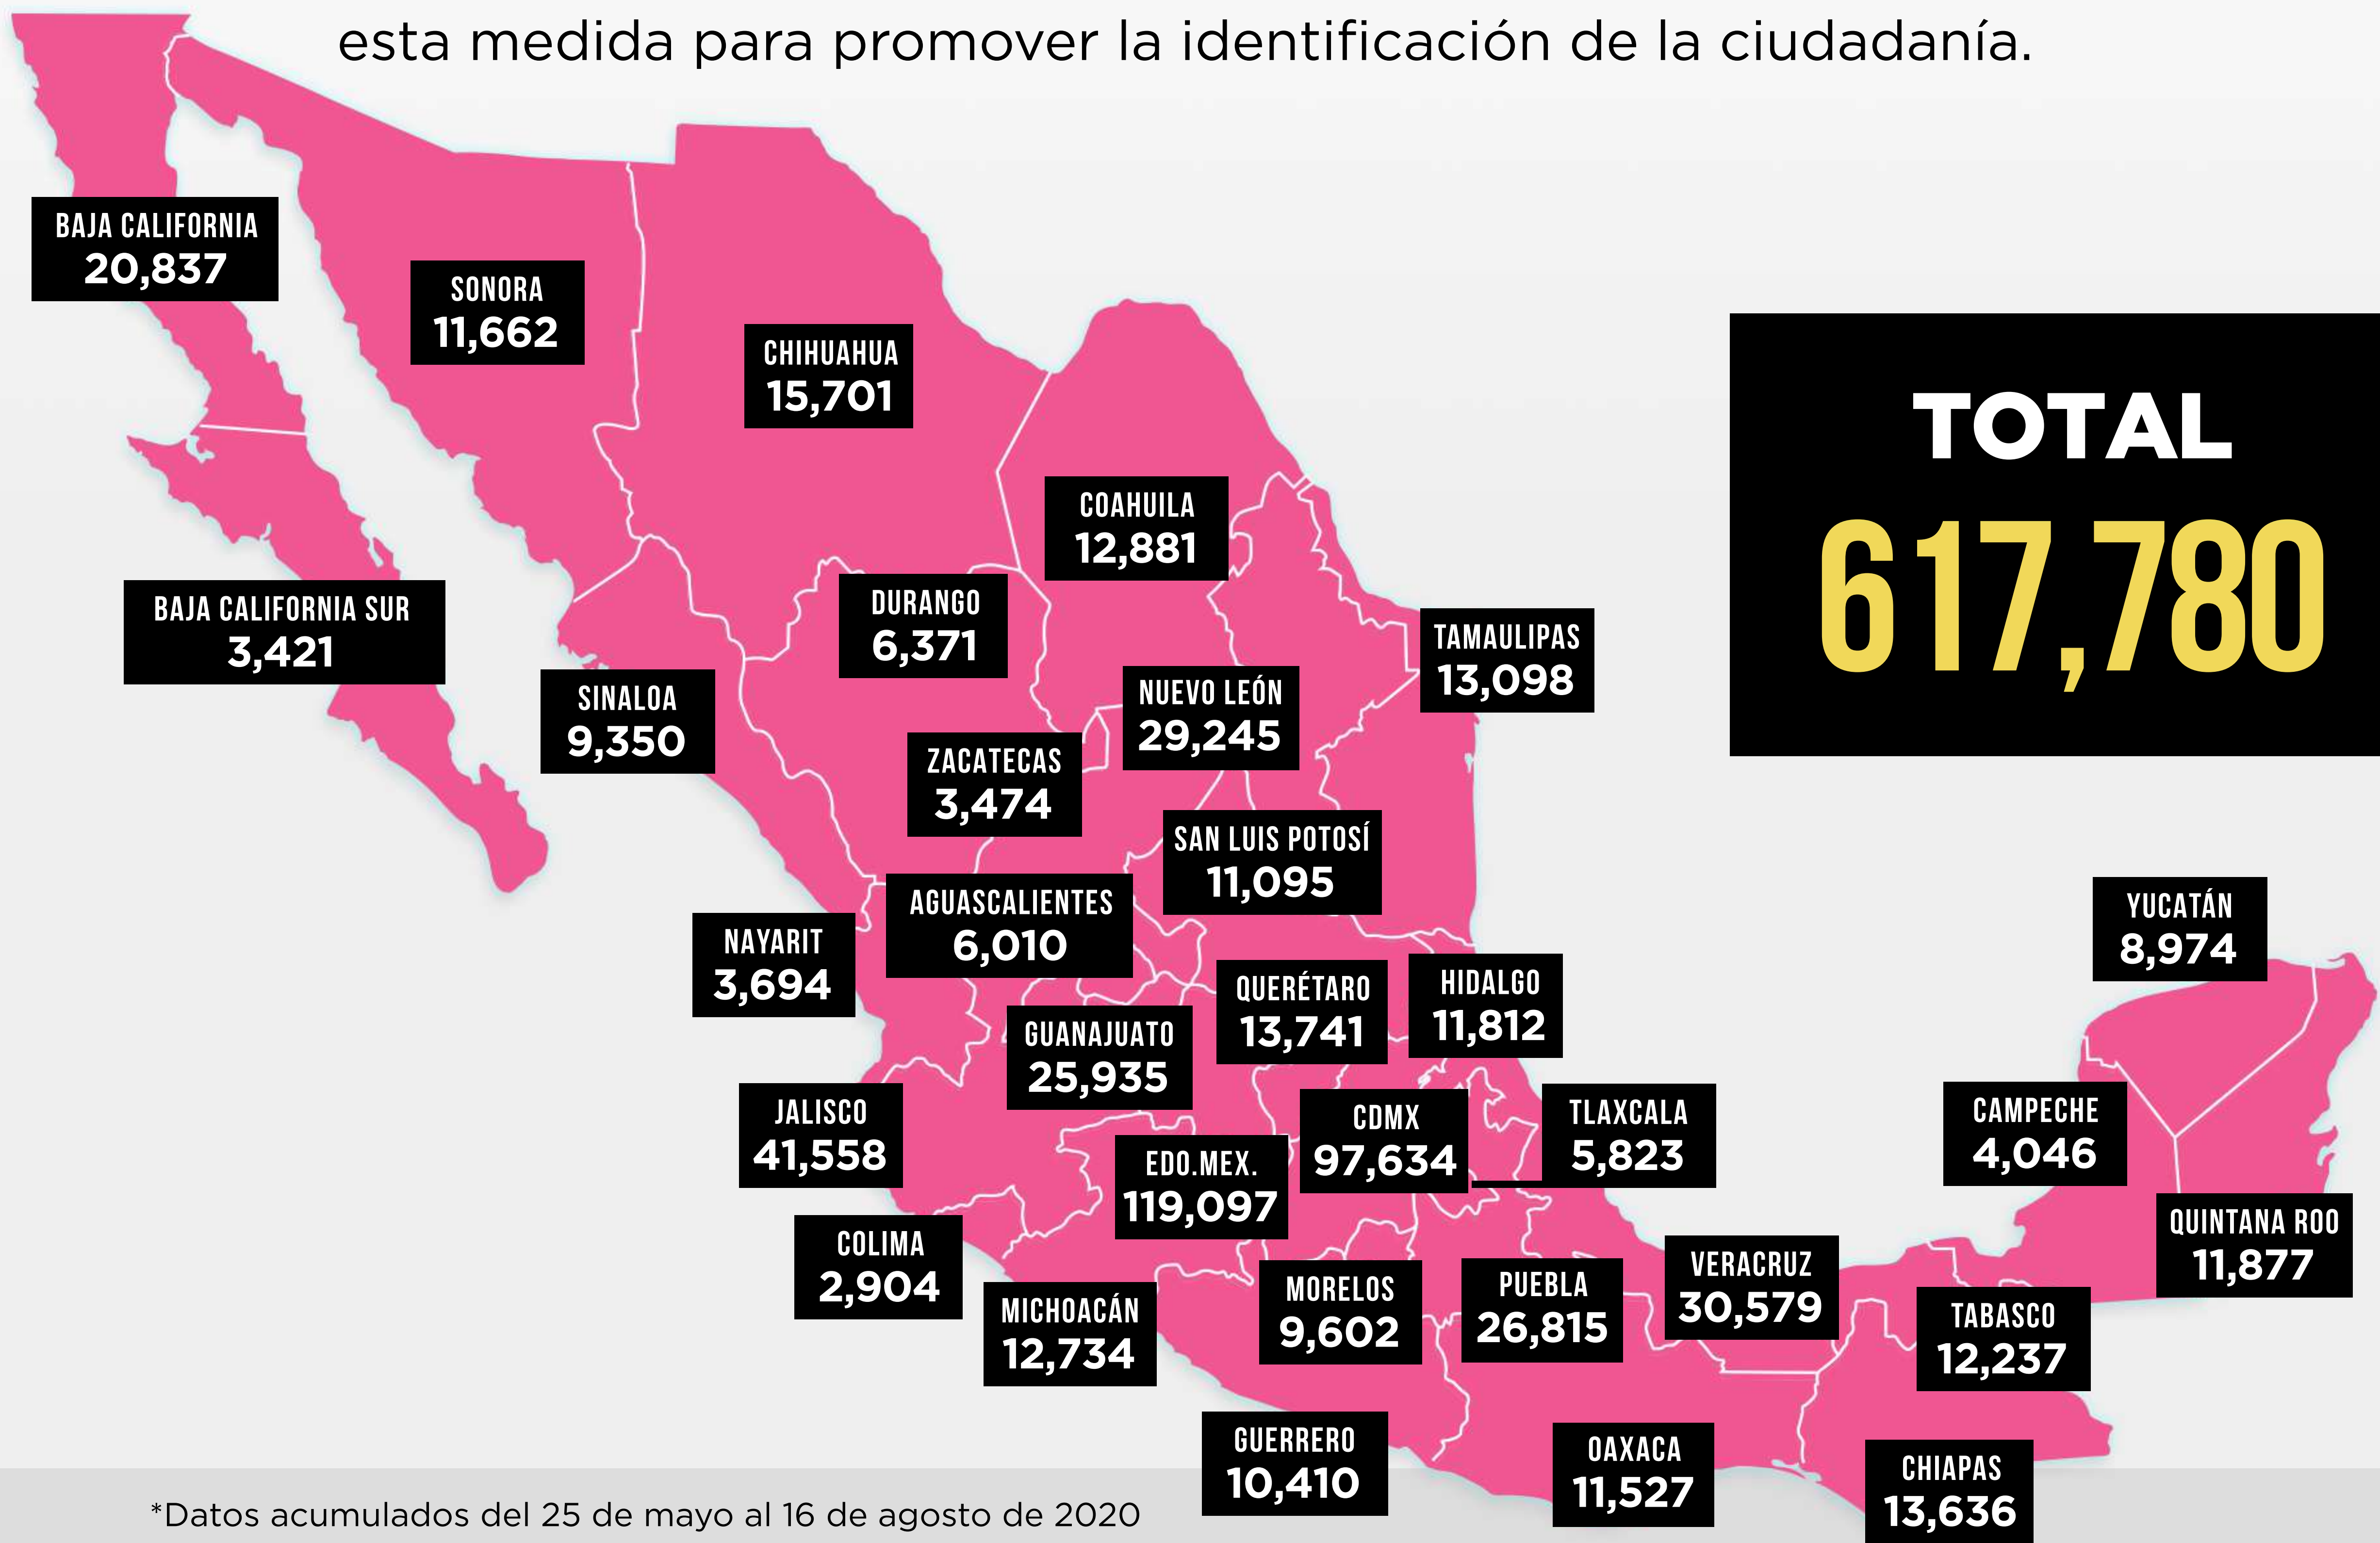

# Expide INE más de 600 mil Constancias Digitales

Debido a la emergencia sanitaria por COVID-19, el INE implementó esta medida para promover la identificación de la ciudadanía.

\*Datos acumulados del 25 de mayo al 16 de agosto de 2020