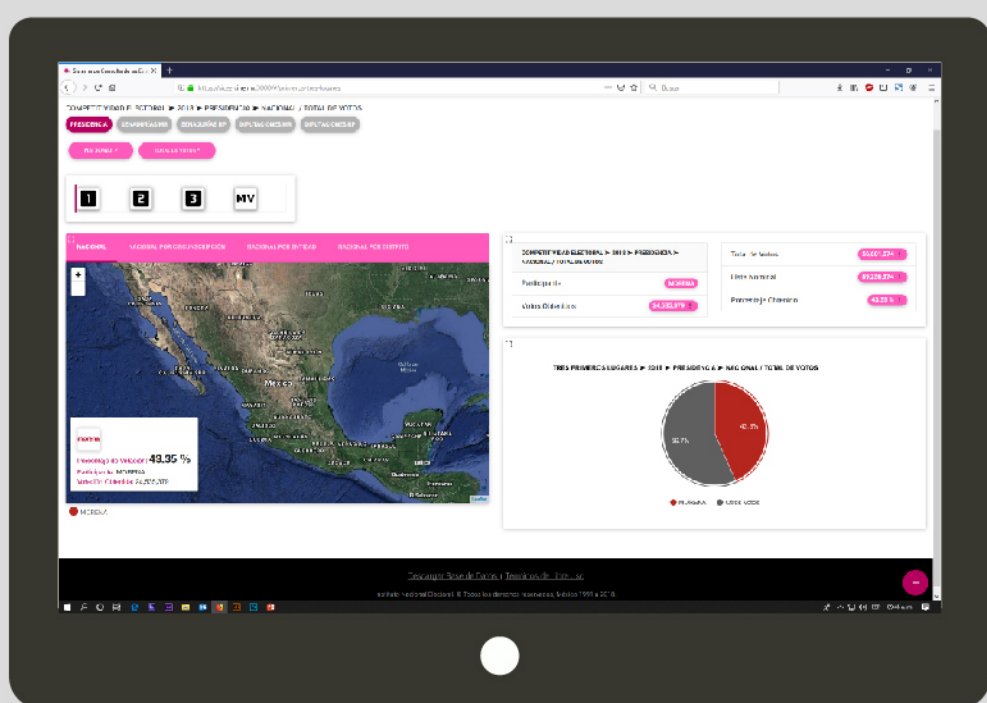

Competitividad electoral de los partidos políticos y candidaturas independientes