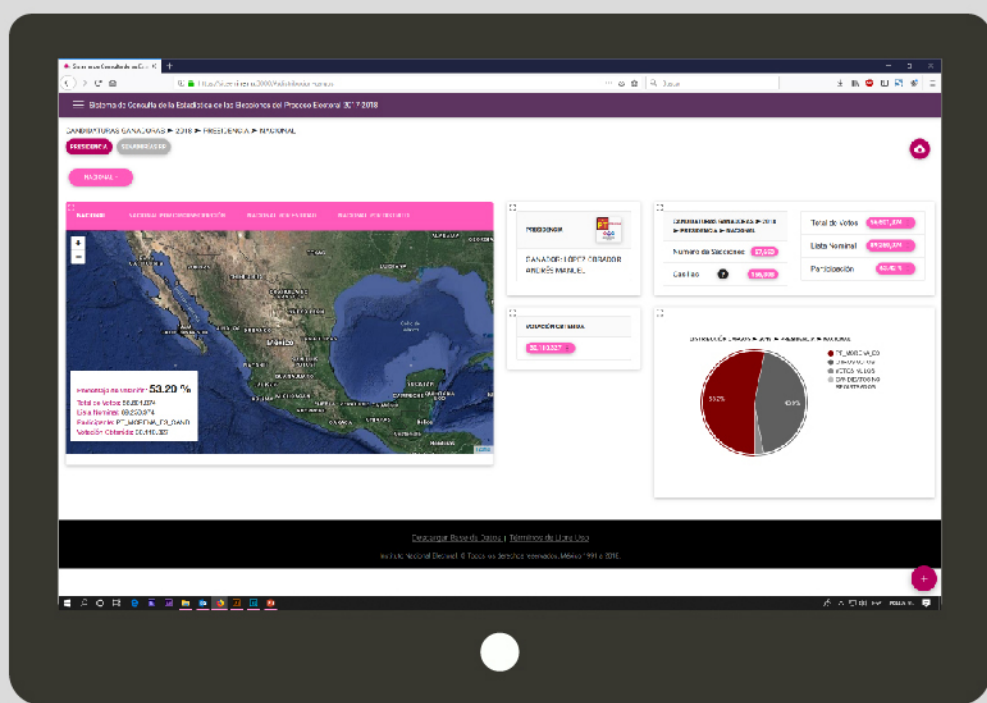

Candidaturas ganadoras a los cargos públicos del Proceso Electoral 2017-2018