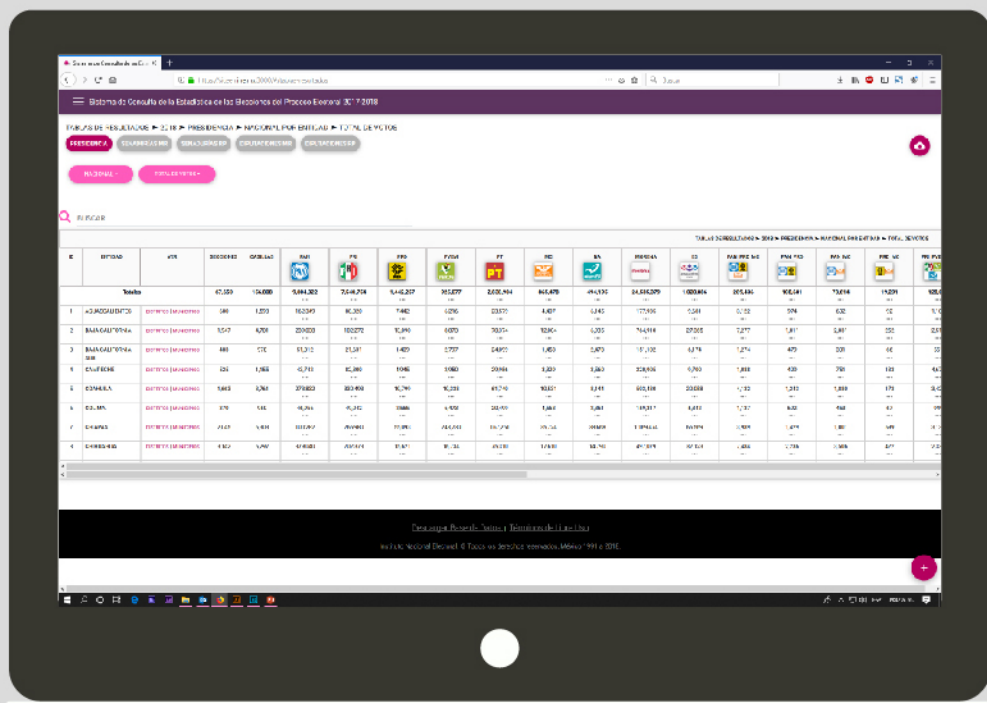

# Conoce el **Sistema de Consulta de la Estadística** de las Elecciones del Proceso Electoral **2017-2018**

Es una herramienta disponible como **aplicación web multiplataforma** que se adapta a las pantallas de los dispositivos móviles, en ella puedes **consultar datos** que están divididos en las siguientes secciones:

## Tablas de **resultados electorales** del Proceso Electoral 2017-2018