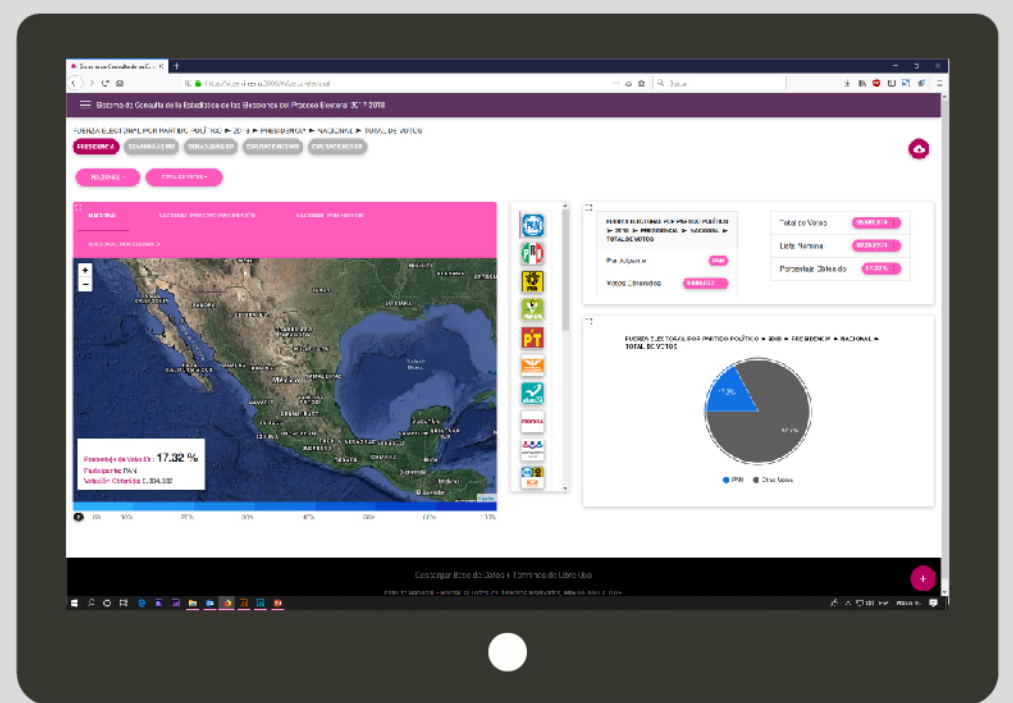

Fuerza electoral de los partidos políticos y candidaturas independientes