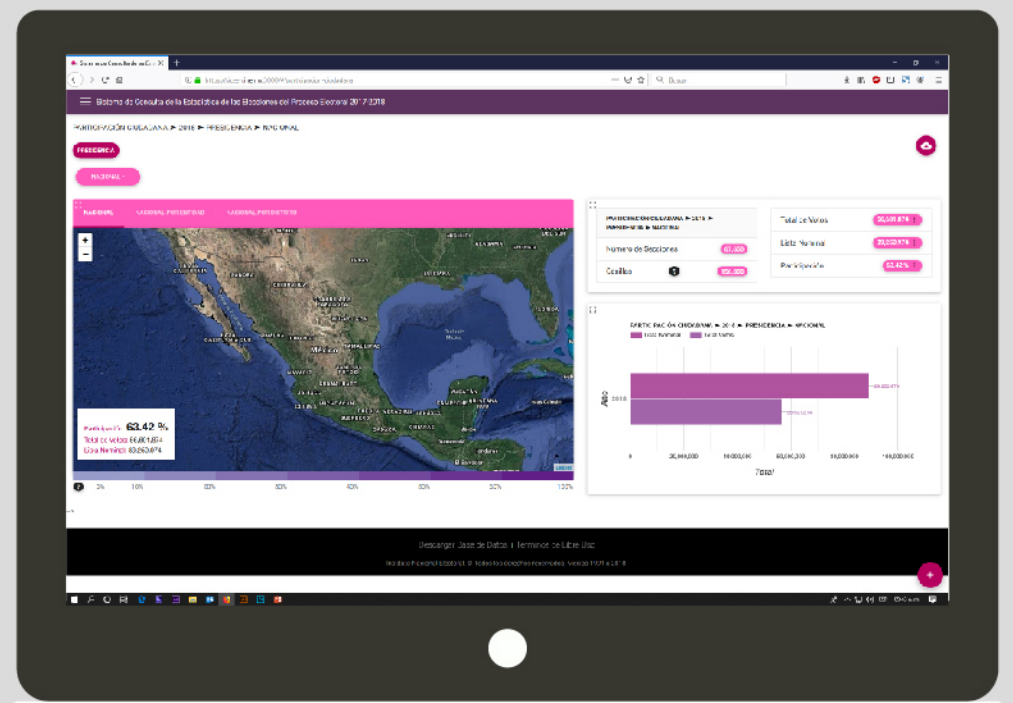

# Conoce el **Sistema de Consulta de la Estadística** de las Elecciones del Proceso Electoral **2017-2018**

Es una herramienta disponible como **aplicación web multiplataforma** que se adapta a las pantallas de los dispositivos móviles, en ella puedes **consultar datos** que están divididos en las siguientes secciones:

## Tablas de **resultados electorales** del Proceso Electoral 2017-2018

## **Participación ciudadana** de la elección Presidencial en 2018

## **Candidaturas ganadoras** a los cargos públicos del Proceso Electoral 2017-2018