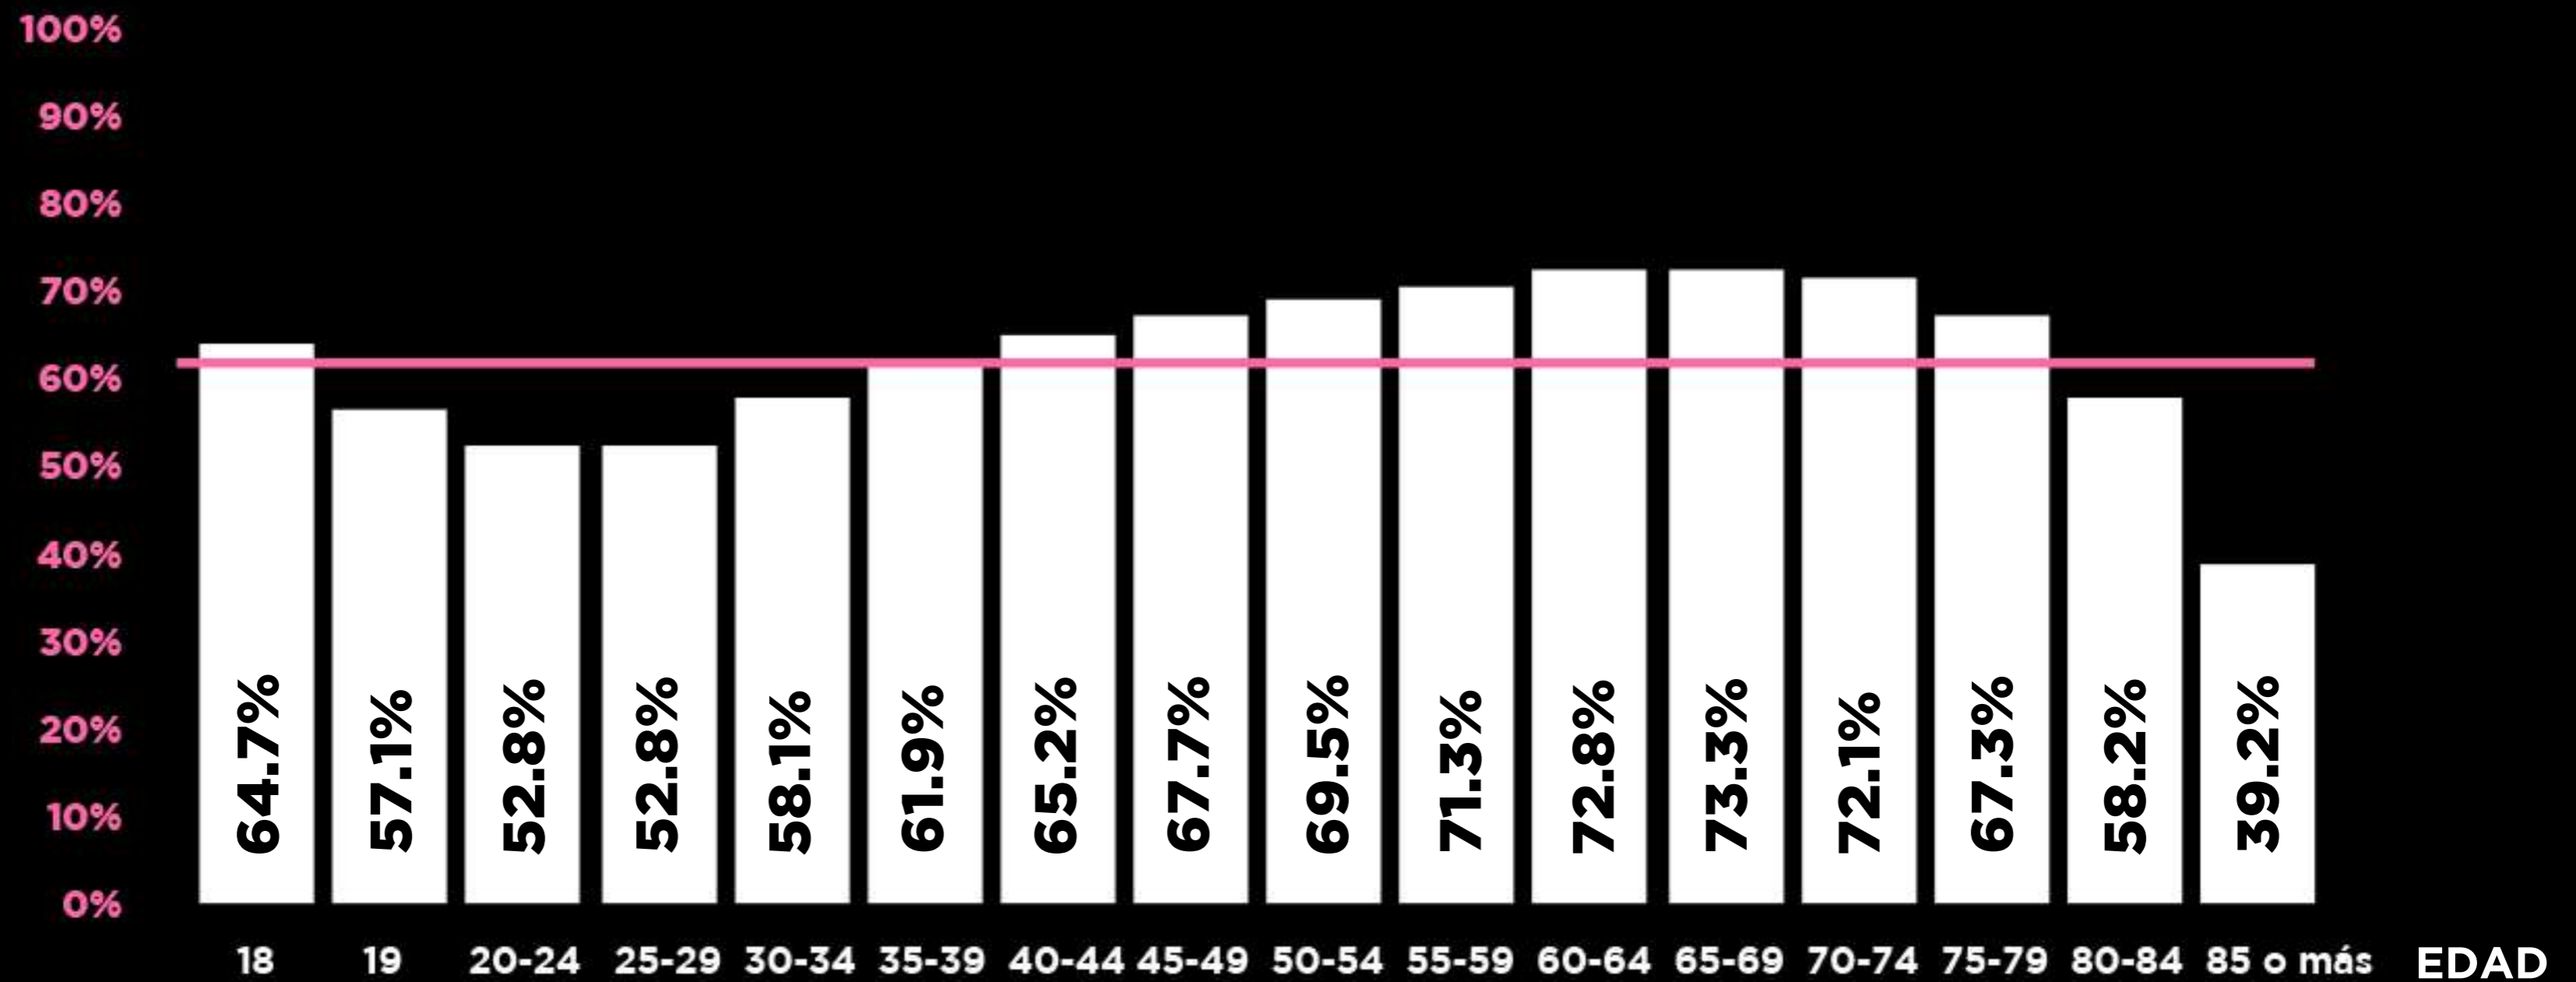

¿Cómo votaron las y los mexicanos en las #Elecciones2018 de acuerdo a su edad?

El pasado 1° de julio de 2018, el **63.1%** de la ciudadanía inscrita en la Lista Nominal emitió su voto, un estudio realizado por el INE arrojó datos del porcentaje de votación de las y los electores conforme a su grupo de edad:

El grupo de 18 años superó el promedio nacional

El electorado de 60 a 74 años tuvo más de 72% de participación