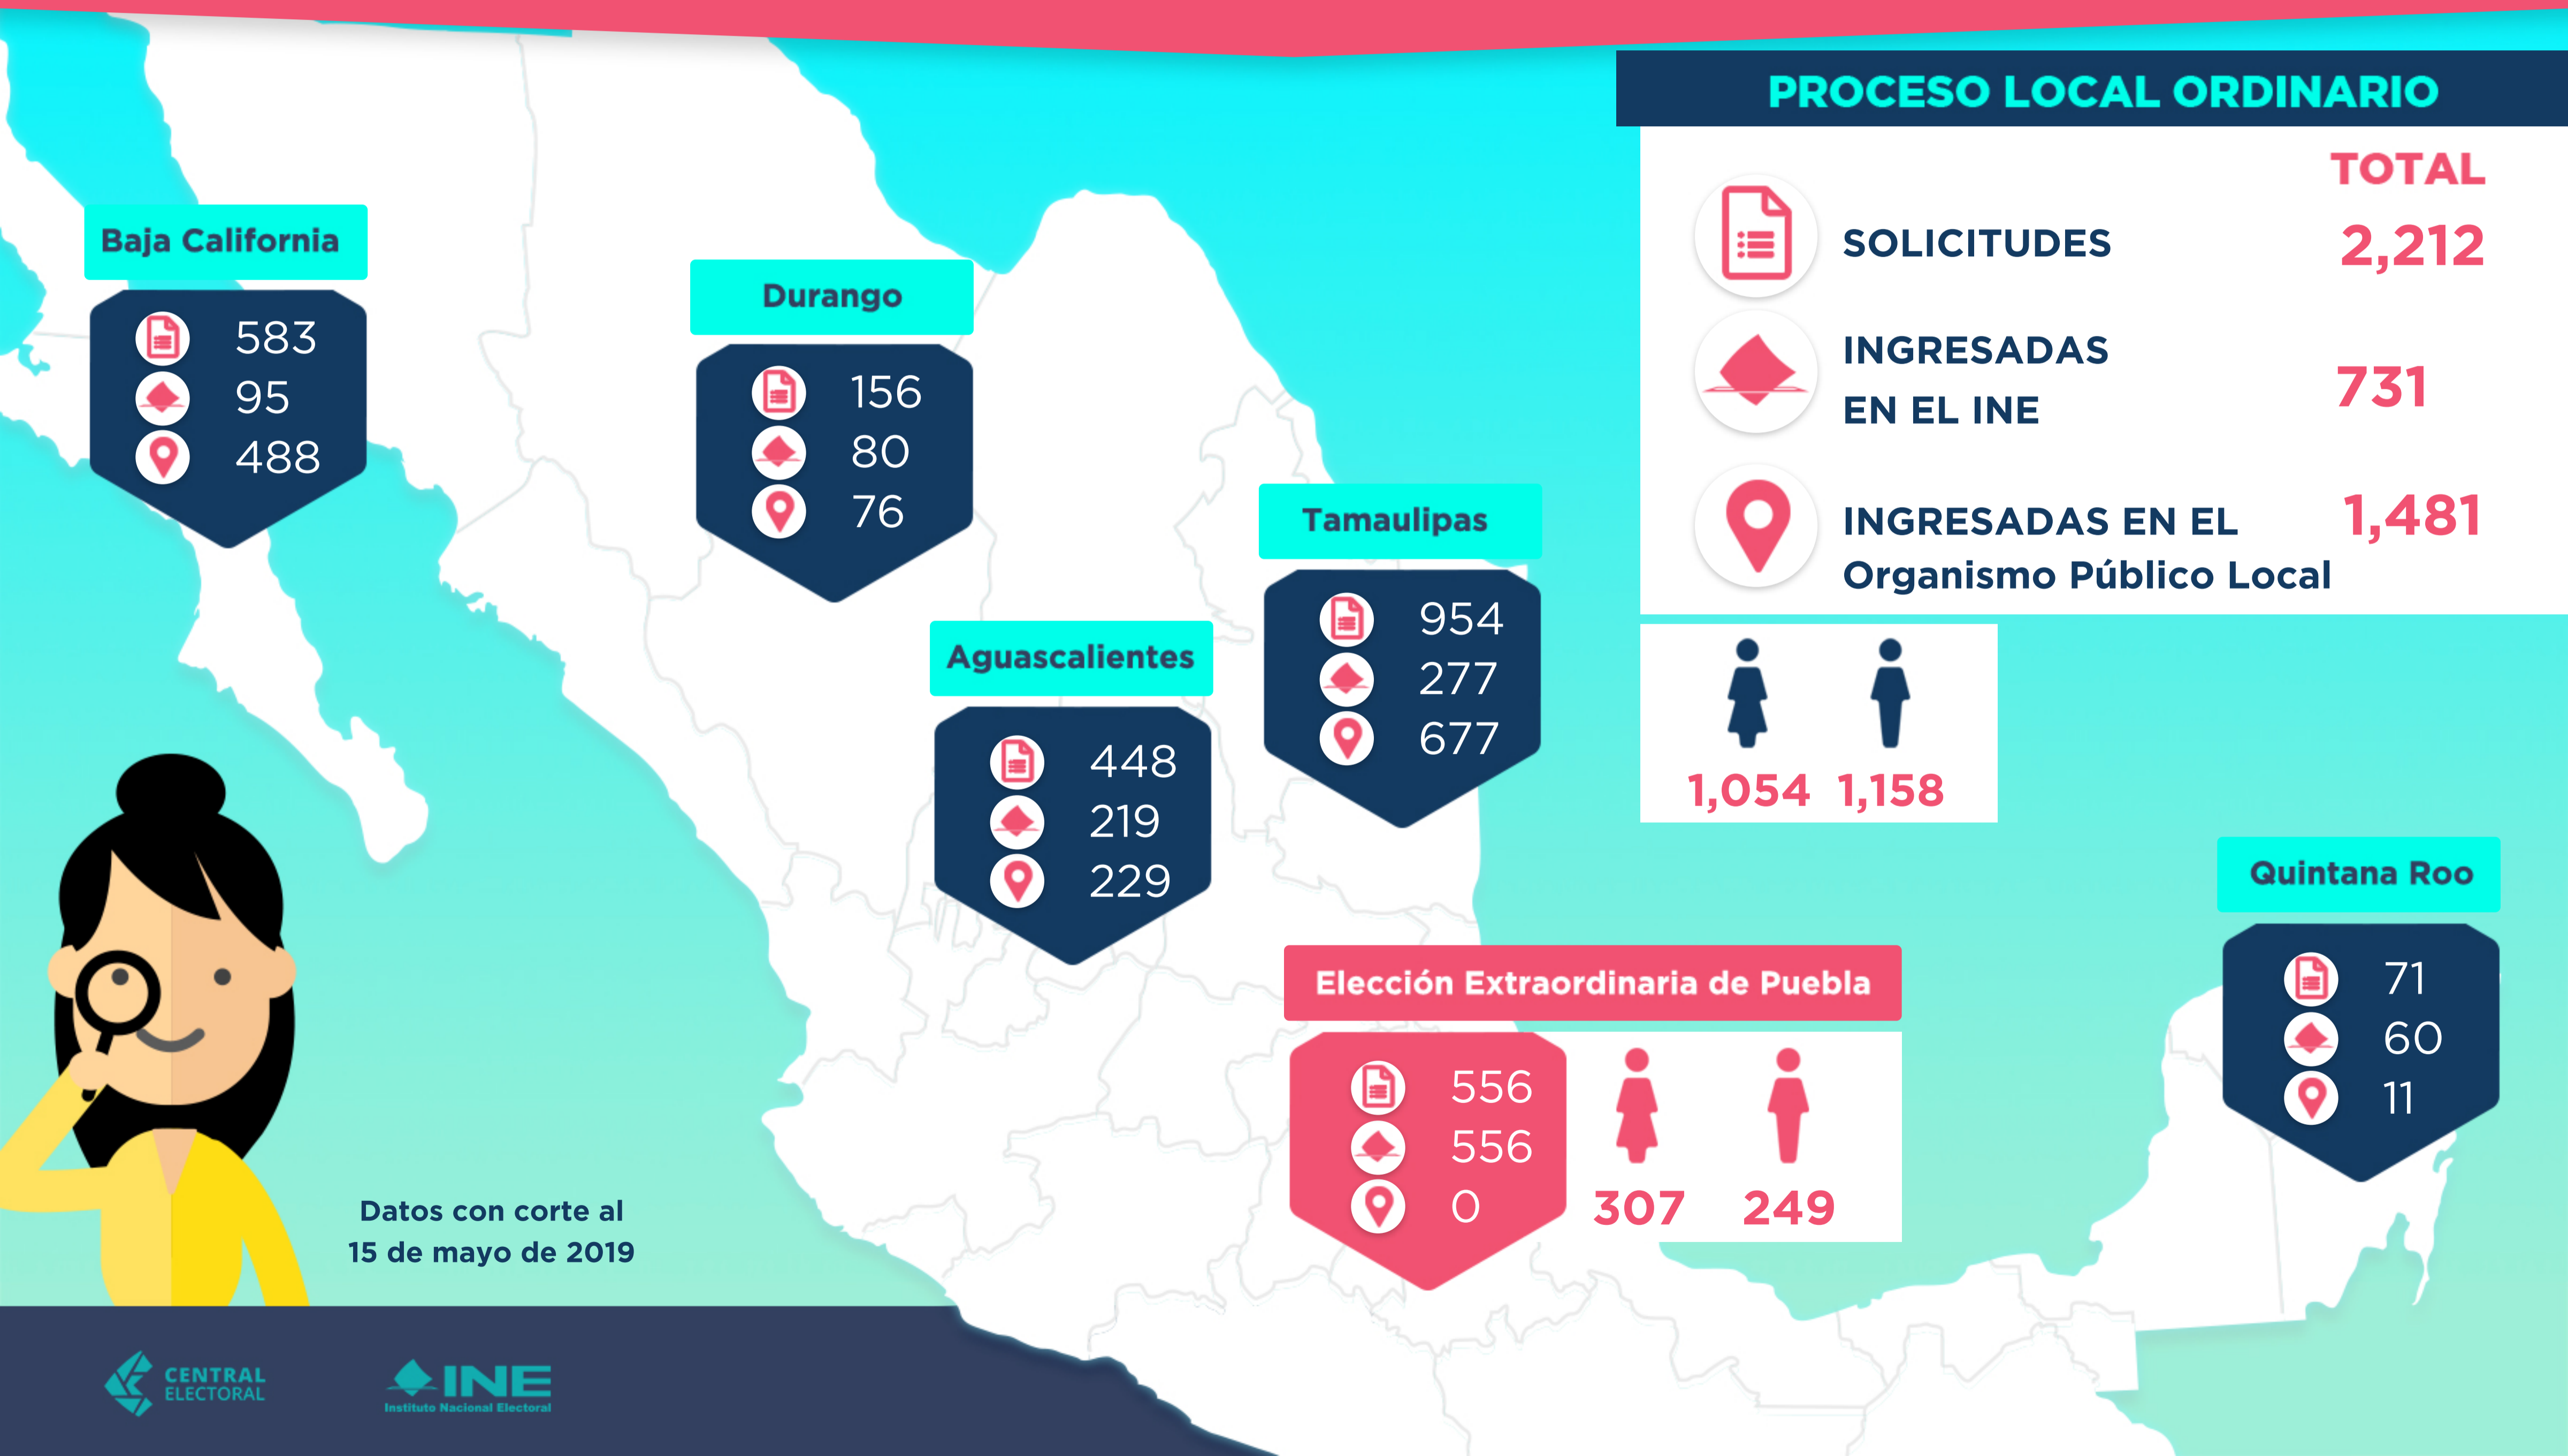

Se han recibido **2,768** solicitudes para participar como Observadoras/es Electorales en las **#Elecciones2019**

Esta cifra corresponde a las Elecciones Locales y la Elección Extraordinaria de Puebla, que se desglosan de la siguiente forma:

Datos con corte al 15 de mayo de 2019