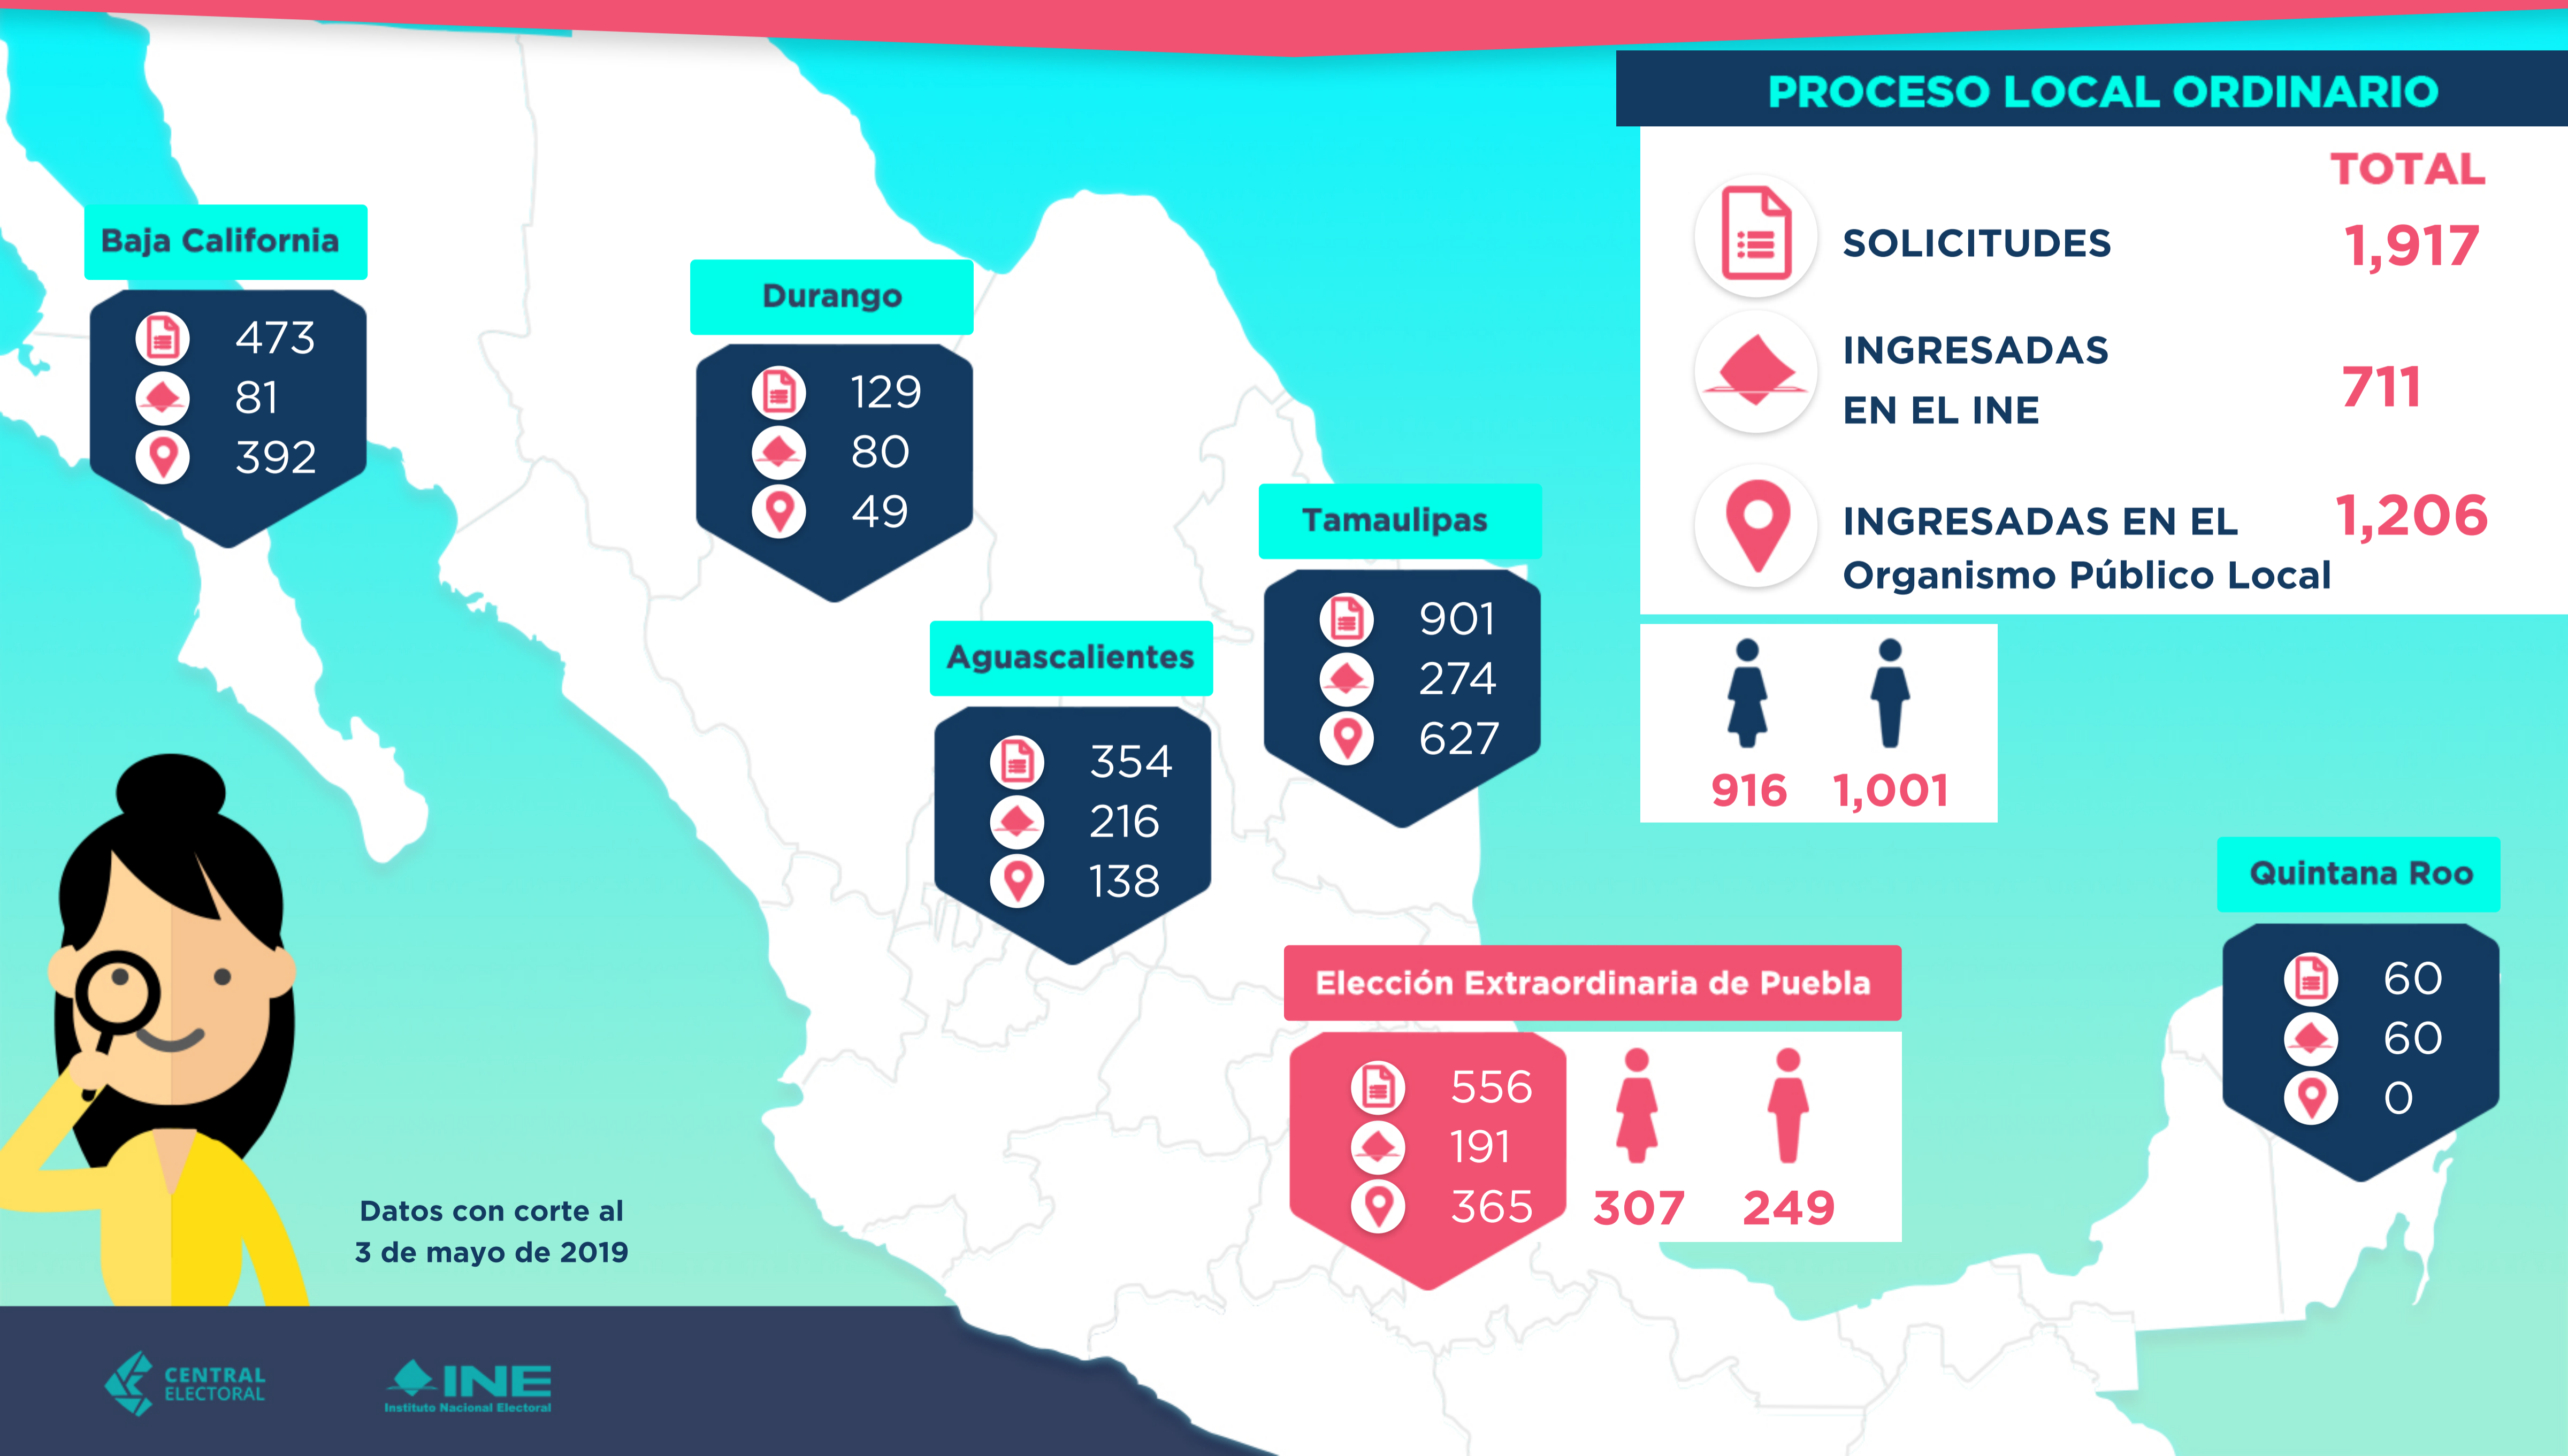

Se han recibido **2,473** solicitudes para participar como Observadoras/es Electorales en las **#Elecciones2019**

Esta cifra corresponde a las Elecciones Locales y la Elección Extraordinaria de Puebla, que se desglosan de la siguiente forma:

Datos con corte al 3 de mayo de 2019