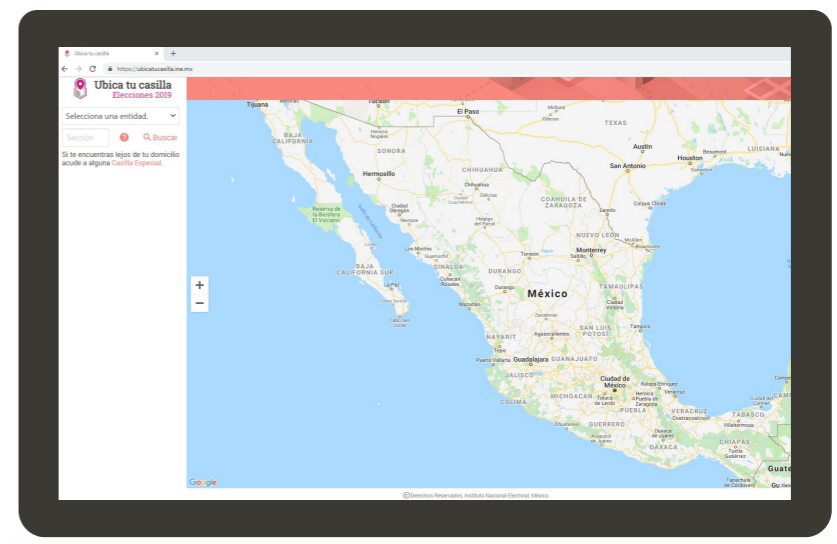

## ES MI PRIMERA VEZ VOTANDO. ¿CÓMO LO HAGO?

### Jornada Electoral

2 de junio 2019 de 8:00 hrs a 18:00 hrs.

### Acercándose el día de la Jornada Electoral:

Previo al día de la Jornada Electoral, localiza tu **sección** electoral en la parte inferior de tu Credencial para Votar.

Al obtener tu sección podrás encontrar tu casilla y ubicación correspondiente en **[ubicatucasilla.ine.mx](http://ubicatucasilla.ine.mx)**

Dentro de las casillas se encontrarán los participantes de la Jornada electoral con tu **boleta así como urnas y mamparas para realizar tu voto.**

Con tu Credencial para Votar podrás participar en la construcción de la **democracia de tu entidad.**