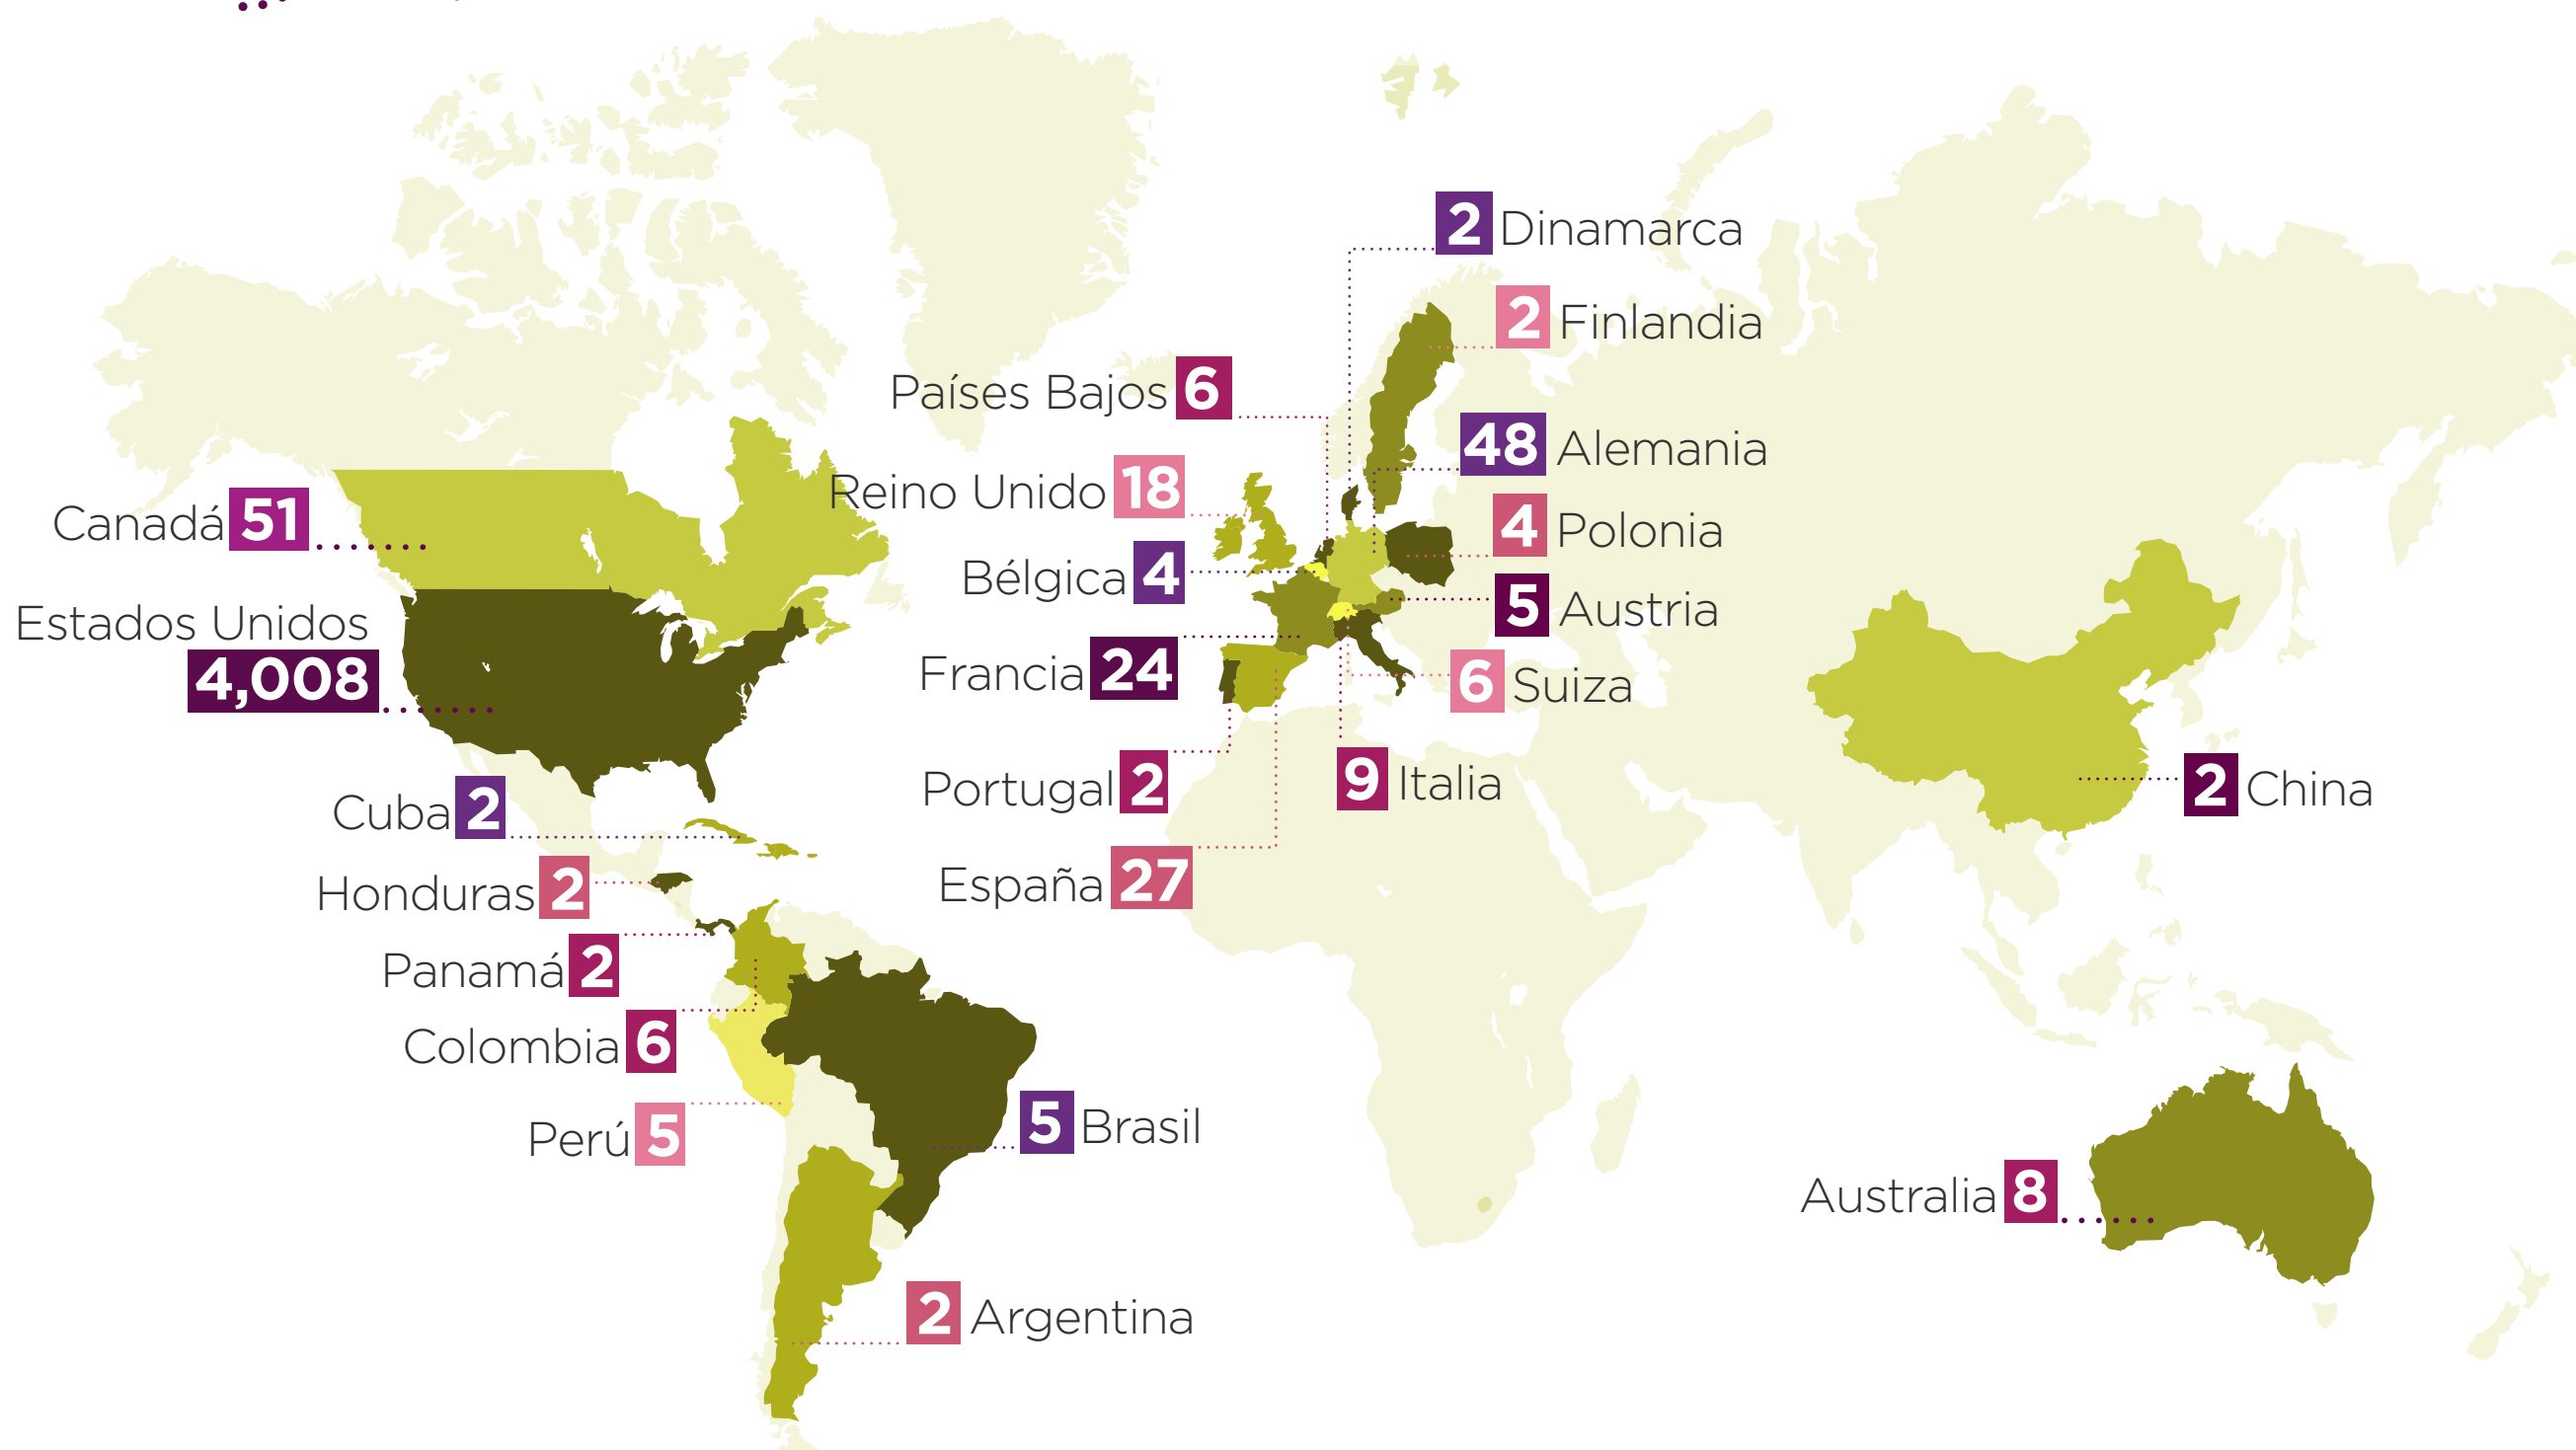

SOLICITUDES DE POBLANAS Y POBLANOS EN LA ELECCIÓN EXTRAORDINARIA DE PUEBLA DESDE EL EXTRANJERO

4,269 ciudadanas y ciudadanos desde el extranjero podrán votar el próximo **2 de junio**.

57 solicitudes:

Andorra, Chile, Emiratos Árabes Unidos, Eslovenía, Guatemala, Hong Kong, India, Indonesia, Irlanda, Japón, Malasia, República de Corea, Rusia, Sudáfrica y Suecia.