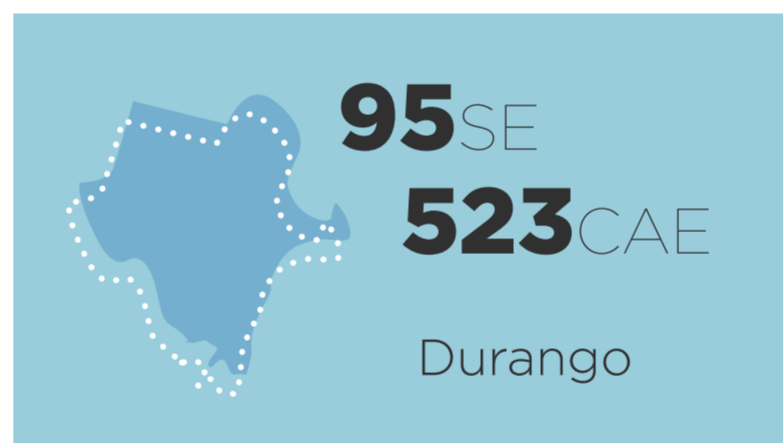

En total habrá **6,248 personas en campo** para capacitación