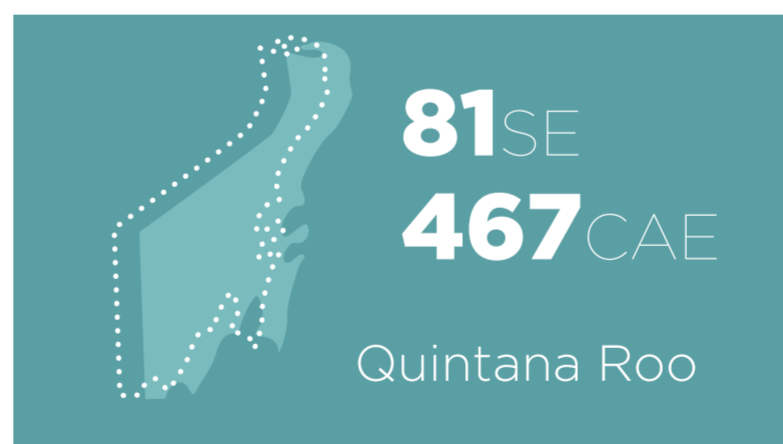

En total habrá **6,248 personas en campo** para capacitación