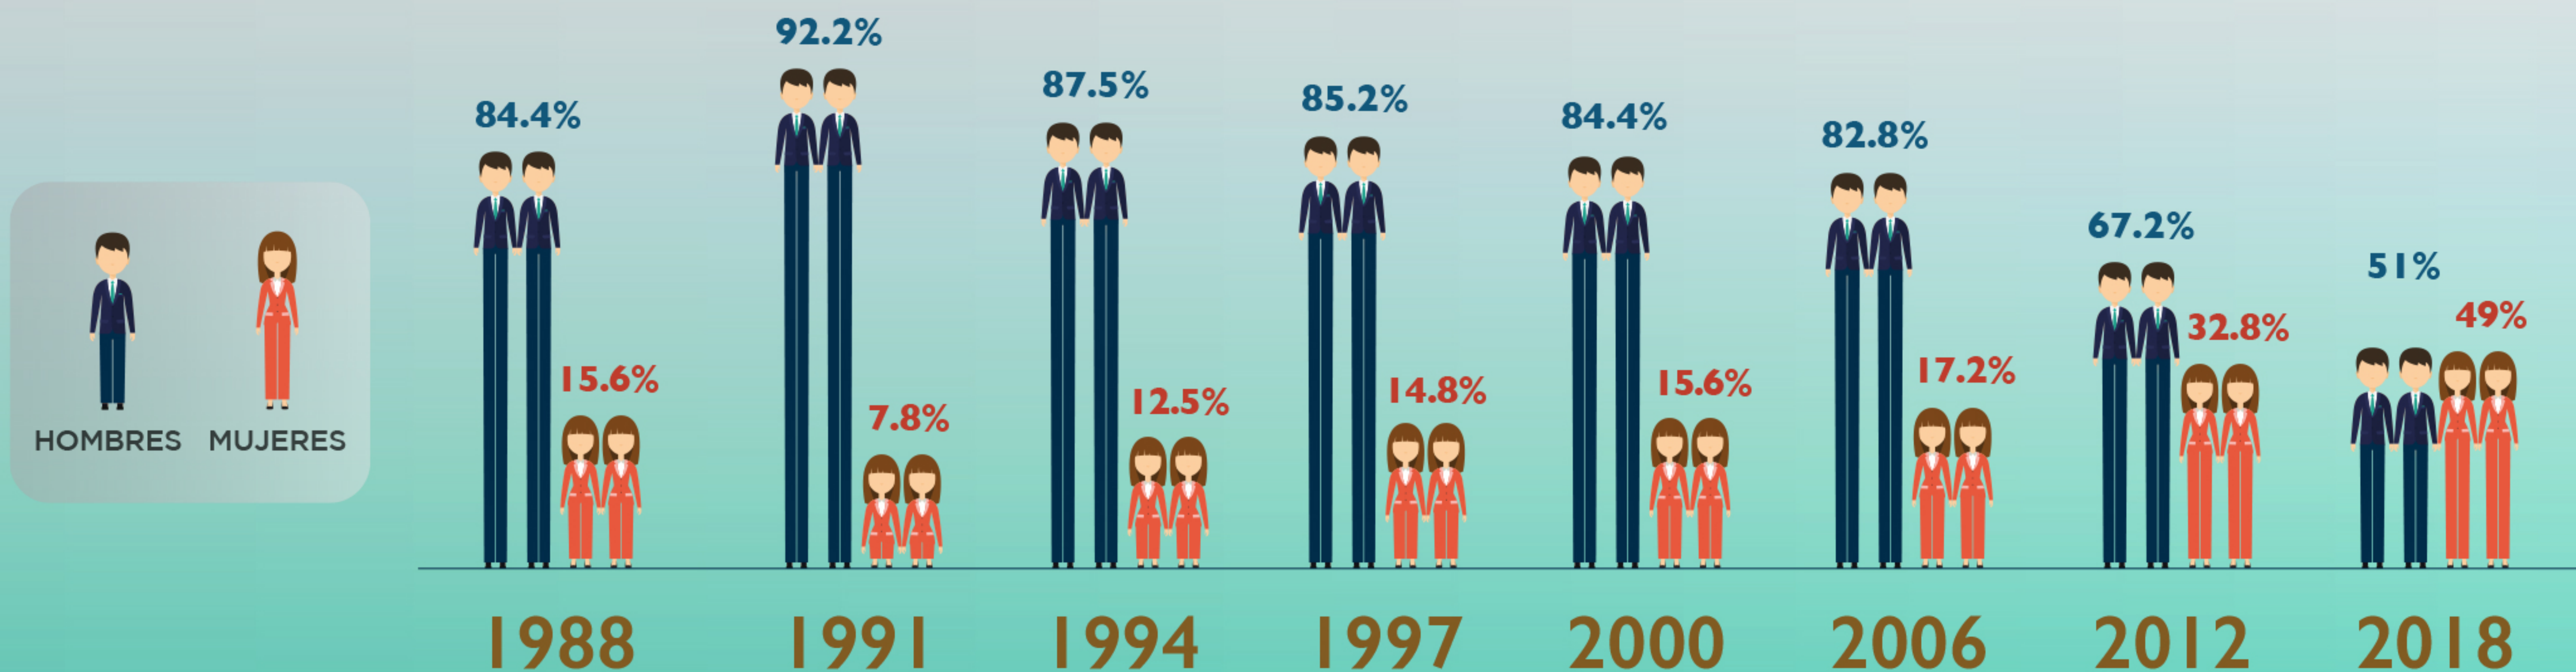

# Mujeres

## en el Congreso y Gubernaturas

### Cámara de Senadores

### Gobernadoras

1987-1992 <b>Beatriz Paredes Rangel</b> (Tlaxcala)	1991-1993 <b>Dulce María Sauri Rancho</b> (Yucatán)	1999-2000 <b>Rosario Robles Berlanga</b> (Distrito Federal)	2004-2010 <b>Amalia García Medina</b> (Zacatecas)	2007-2012 <b>Ivonne Ortega Pacheco</b> (Yucatán)	2015-2021 <b>Claudia Pavlovich Arellano</b> (Sonora)	2018-2024 <b>Claudia Sheinbaum Pardo</b> (CDMX)*	2018-2024 <b>Martha Erika Alonso Hidalgo</b> (Puebla)*
--	---	---	---	--	--	--	--