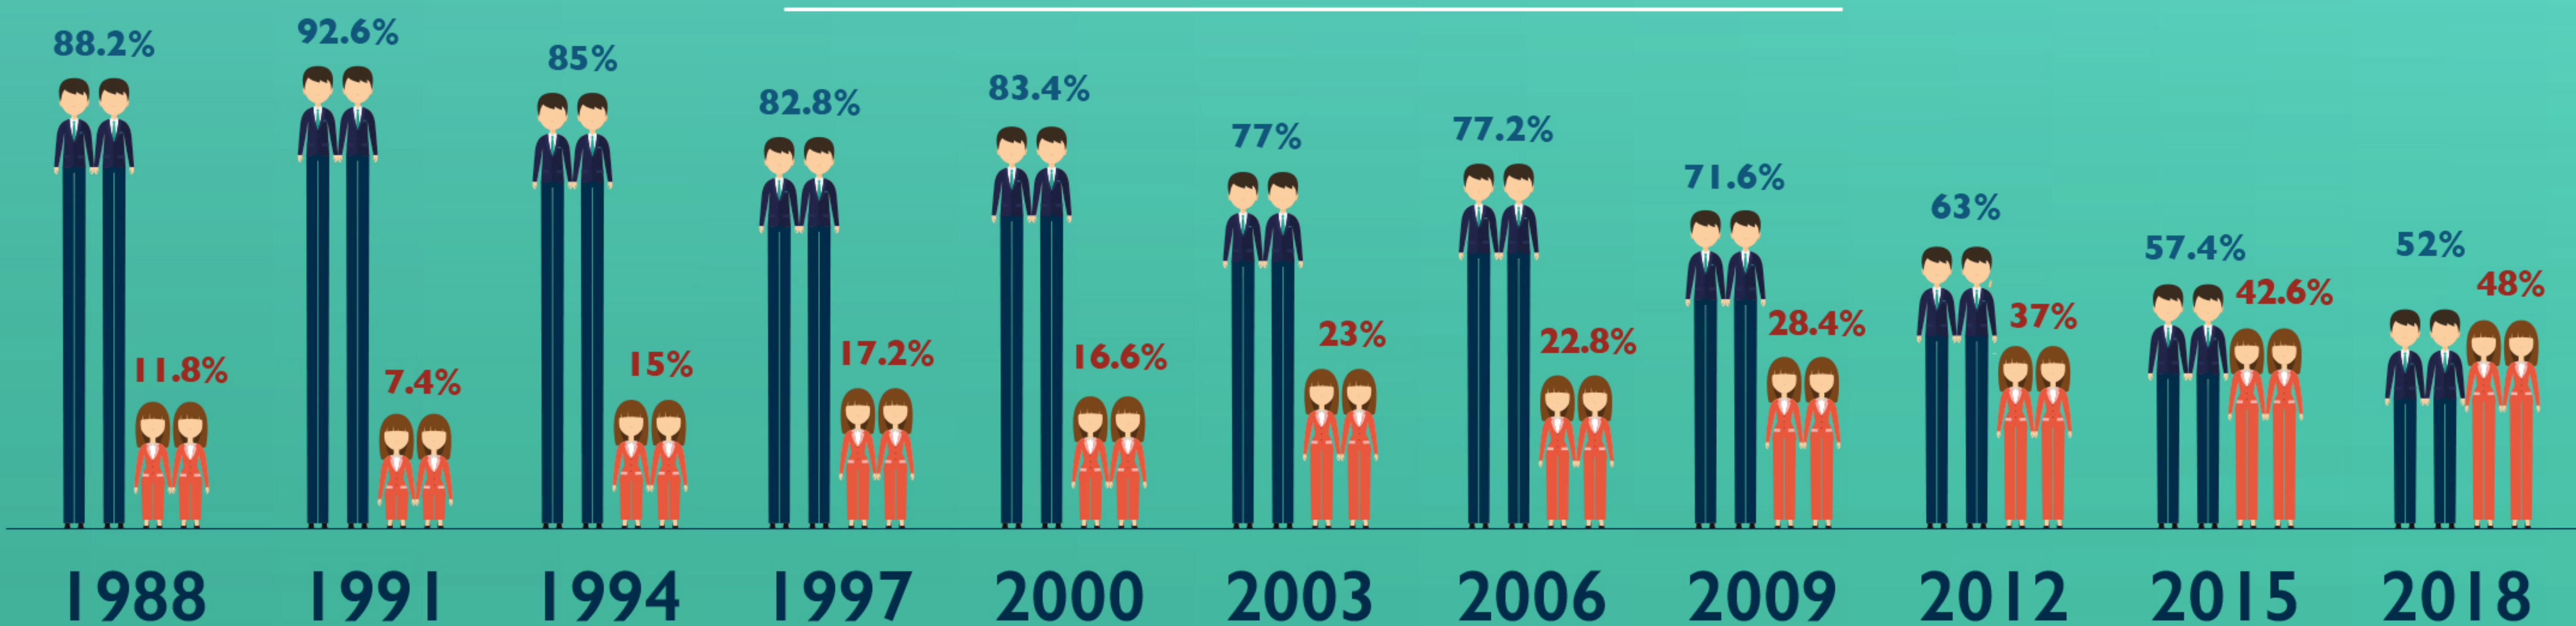

# Mujeres

## en el Congreso y Gubernaturas

### Cámara de Senadores

### Gobernadoras

1987-1992 <b>Beatriz Paredes Rangel</b> (Tlaxcala)	1991-1993 <b>Dulce María Sauri Rancho</b> (Yucatán)	1999-2000 <b>Rosario Robles Berlanga</b> (Distrito Federal)	2004-2010 <b>Amalia García Medina</b> (Zacatecas)	2007-2012 <b>Ivonne Ortega Pacheco</b> (Yucatán)	2015-2021 <b>Claudia Pavlovich Arellano</b> (Sonora)	2018-2024 <b>Claudia Sheinbaum Pardo</b> (CDMX)*	2018-2024 <b>Martha Erika Alonso Hidalgo</b> (Puebla)*
--	---	---	---	--	--	--	--