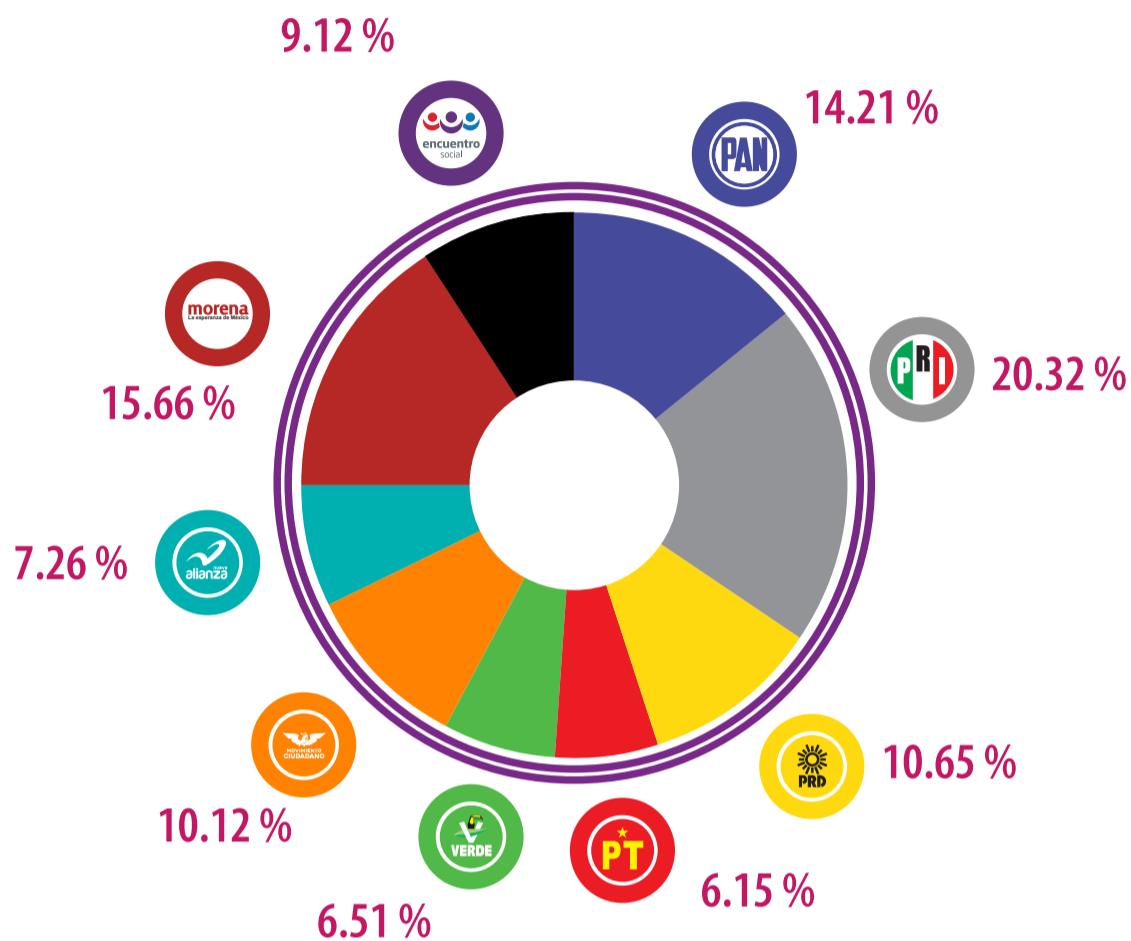

## Tiempo total dedicado en noticiarios a partidos políticos y coaliciones, en horas y minutos

Partido / coalición	Tiempo	Presidente	Senadores	Diputados
PAN	22h:27min	15h:46min	02h:48min	03h:53min
PRI	32h:07min	21h:22min	07h:28min	03h:17min
PRD	16h:49min	08h:30min	03h:32min	04h:47min
PT	09h:43min	05h:13min	02h:16min	02h:14min
PVEM	10h:17min	05h:13min	02h:33min	02h:31min
MC	15h:59min	07h:44min	03h:27min	04h:48min
NA	11h:28min	06h:23min	02h:33min	02h:32min
MORENA	24h:44min	18h:46min	02h:56min	03h:02min
ES	14h:24min	09h:51min	02h:16min	02h:17min